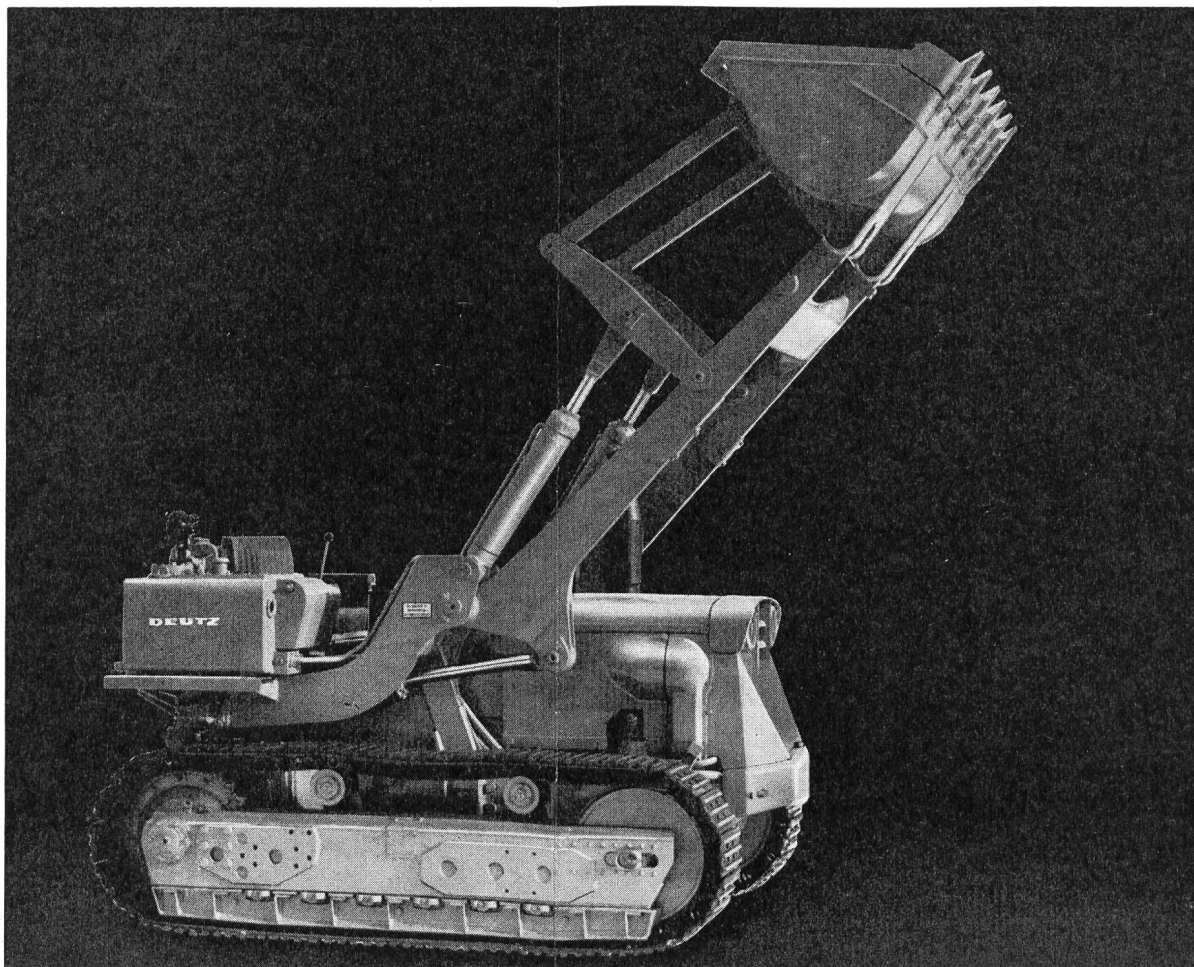

# DEUTZ-Frontlader DL 750

jetzt eine Nasenlänge voraus!

Mit unter Last schaltbarem Wendegetriebe  
blitzschnelle Arbeitstakte  
kein Kuppeln mehr beim Vor- und Rückwärtsschalten

Trockenluftfilter mit hohem Luftreinigungsgrad  
Komfortsitz, seitlich und in der Höhe verstellbar  
Natürlich der bekannte, luftgekühlte Deutz-Dieselmotor!