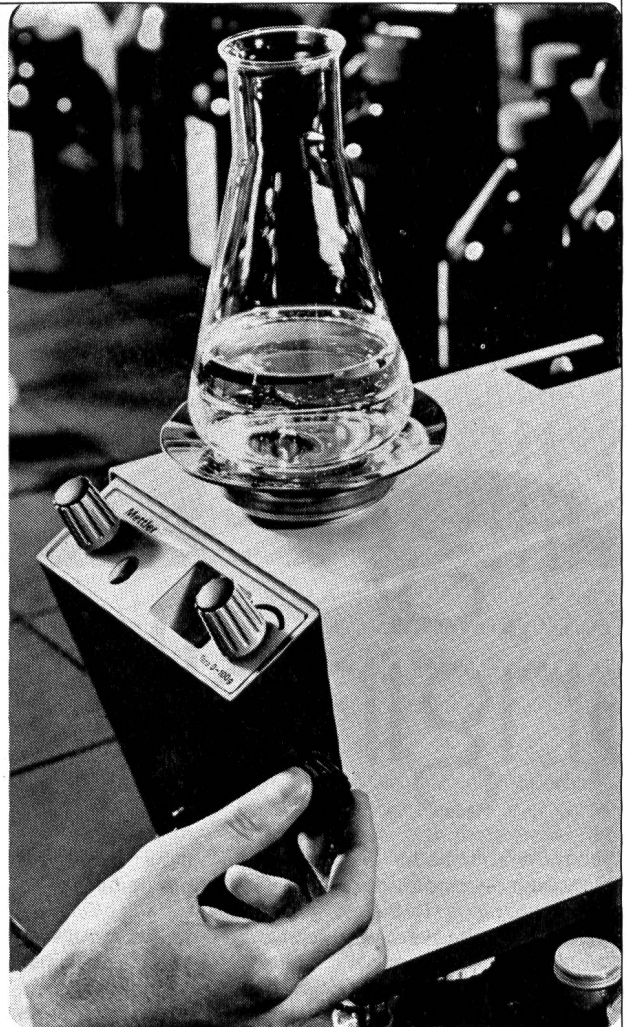

Mettler

**Wasserverschmutzung
– ein weltweites Problem
– eine weltweite Aufgabe
Auch für Mettler**

Wenn Sie eine Kläranlage planen, denken Sie auch an Mettler. Denn jede Kläranlage erfordert den Einsatz modernster, zuverlässiger Instrumente, also auch von Mettler Waagen. Für Analysen und Versuche. Beispielsweise für die Schlammprobe. Sie gibt Auskunft über den Zustand und die Belastung des Belebtschlammbeckens. Oder für die Filterprobe. Sie sagt aus, wie viele Feststoffe sich noch im geklärten Wasser befinden.

Die Durchführung von Tests geht einfacher, schneller und sicherer mit Mettler. Denn Mettler bedeutet Präzision und Qualität, Beratung und Service. Auch morgen. Weltweit. Lassen Sie sich informieren.

**Mettler Präzisions-
und Analysenwaagen:**

P1210 Wägebereich 1200 g
Ablesbarkeit 0,01 g

H35 Wägebereich 160 g
Ablesbarkeit 0,1 mg

12.6114.71

Mettler Instrumente AG, CH-8606 Greifensee-Zürich, Switzerland, Tel. (01) 87 63 11
Mettler-Waagen GmbH, 63 Giessen 2, Postfach 2840, BRD, Tel. (06 41) 58 41
Mettler Instrumenten N.V., Postbus 68, Arnhem, Holland, Tel. (085) 45 20 01
Mettler Instrument Corporation, Box 100, Princeton, N.J. 08540, USA, Tel. (609) 448-3000

METTLER