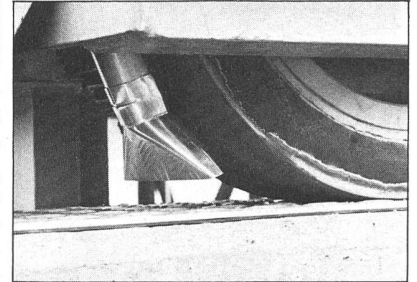

- auch nachträglich einbaubar
- Automatikbetrieb möglich
- einfache Montage und Installation
- sofort lieferbar
- praxisbewährt

Wenn Ihnen die Funktionssicherheit rund um die Uhr Ihrer Kläranlage am Herzen liegt, sollten Sie sich eingehender über die Neu-Elektrik-Fahrbahnheizung KBH informieren.

NEU-ELEKTRIK
Neu-Elektrik AG.
Elektrotechnik
Malarschweg 9494 Schaan
075 2 38 25 / 2 41 64

Coupon Meine Kläranlage soll auch bei Schnee und Eis rund um die Uhr sicher funktionieren. Senden Sie mir bitte Ihre Unterlagen über die Neu-Elektrik-Fahrbahnheizung KBH.

Name: _____

Adresse: _____

Neu-Elektrik AG., Elektrotechnik, 9494 Schaan