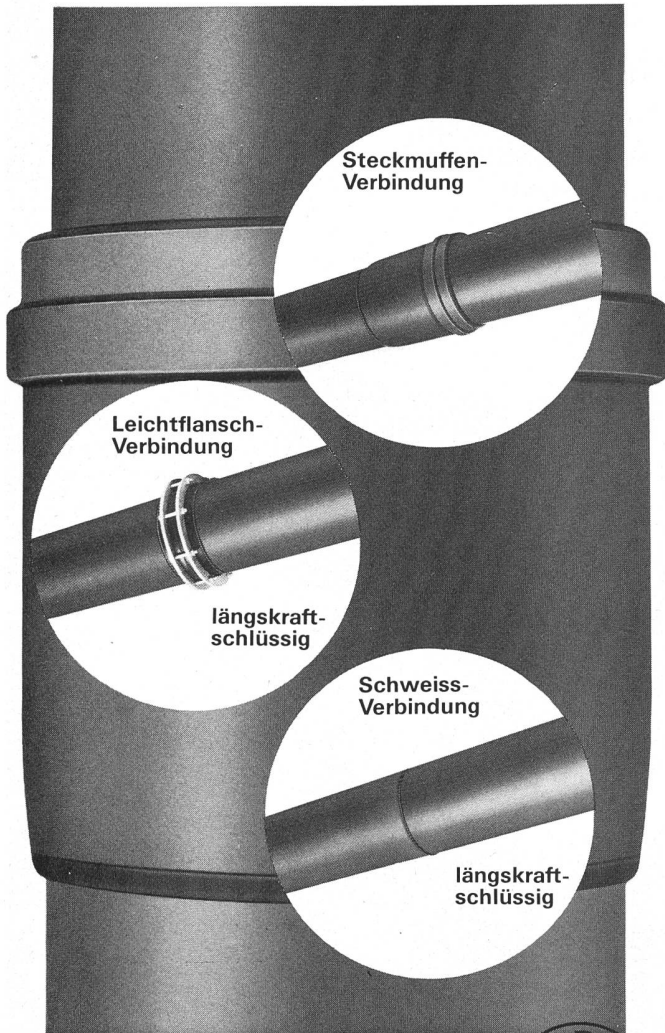

Beratung und Verkauf:

Rolba AG
Abt. Aquamarine
8039 Zürich

221 27 50

JANOl^{en} HT

Kanalisationsrohre aus Polyäthylen hart

- mit drei sicheren Verbindungsmöglichkeiten

- hervorragende Schlagfestigkeit
- hohe Flexibilität
- korrosionsbeständig
- absolut dichte Verbindungen
- grosse Baulängen – niedriges Gewicht