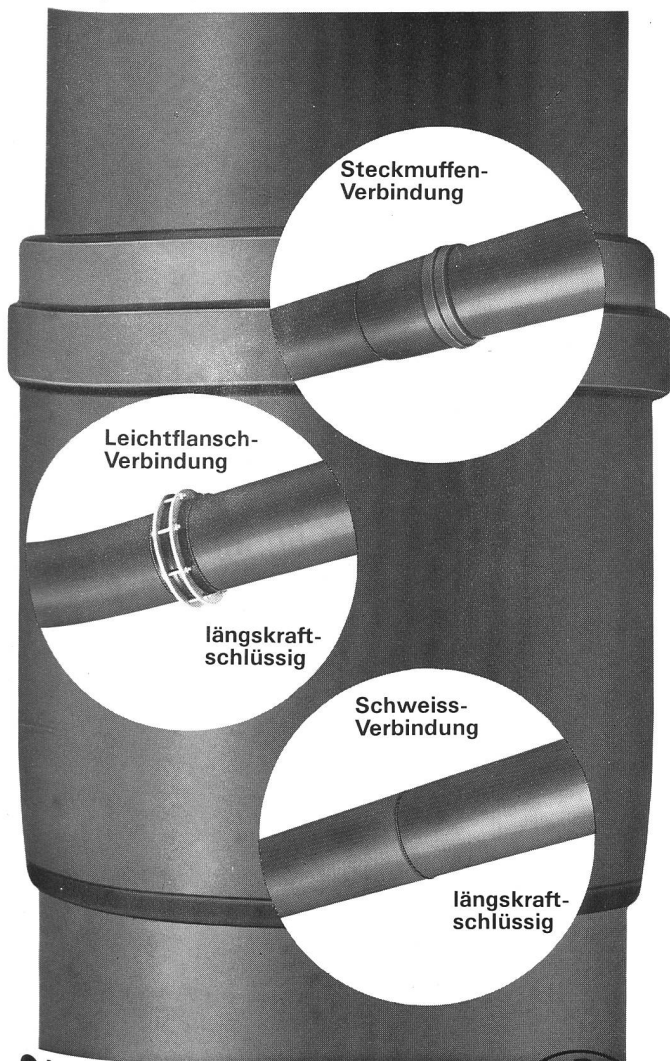

JANOLen HT

Kanalisationsrohre aus Polyäthylen hart

- mit drei sicheren Verbindungsmöglichkeiten

- hervorragende Schlagfestigkeit
- hohe Flexibilität
- korrosionsbeständig
- absolut dichte Verbindungen
- grosse Baulängen – niedriges Gewicht