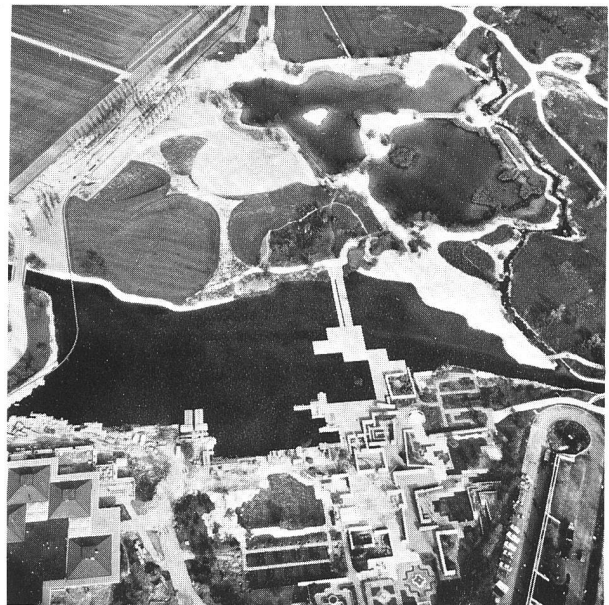

Spezialnummer Grün 80

Mitte April erschien Ausgabe 1/1980 von **anthos**, der Schweizer Fachzeitschrift für Garten- und Landschaftsgestaltung. Es ist dies eine Spezialnummer zur Eröffnung der **Grün 80** am 12. April.

84 Seiten redaktioneller Teil. Aufbau und Entstehung der Grün 80. Alle Sektoren in Wort und Bild, detaillierte Sektorenpläne in Vierfarbendruck.

Diese Spezialnummer bietet umfassende Orientierung über die Grün 80. Sichern Sie sich rechtzeitig Ihr Exemplar!

Bestellschein

bitte einsenden an:

Verlag anthos
Bächtoldstrasse 4, 8044 Zürich

Bestellung:

_____ Exemplare der Spezialnummer Grün 80
zu Fr. 17.- + Porto und Verpackung.

_____ Jahresabonnemente 1980 zu Fr. 33.-
(4 Hefte), beginnend mit der
Spezialnummer Grün 80.

Name und Adresse:

_____

_____

_____

_____