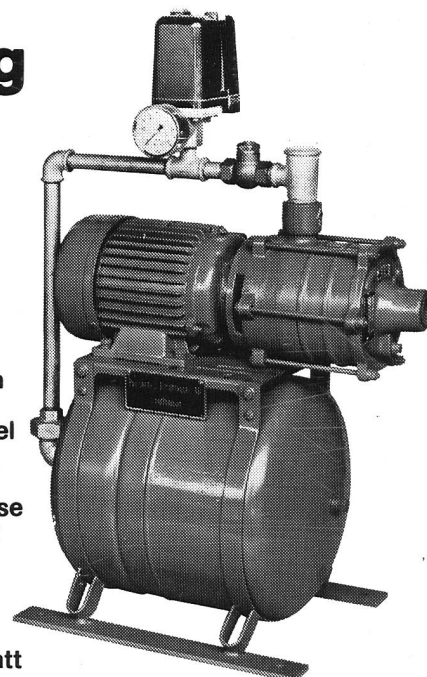

Druckerhöhung

in Einfamilienhäusern

- mit Membrankessel (daher keine Luftprobleme)
- kompakte Bauweise
- optimal konzipiert
- geräuscharm
- geringe Wartung

ab Fr. 1505.-
-Wiederverkäuferrabatt
24% GE