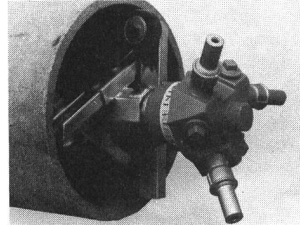

**für Innenflächen von Röhren
und andern Hohlkörpern**

Sandstrahlen

3 verschiedene Modelle
für NW 70 - 1600 mm
Arbeitsleistung
bis zu 40 m²/h

Beschichten

pneumatisch angetriebene
Farbschleudergeräte mit
Schleuderrädern
2 Modelle
für NW 100 - 1200 mm
Arbeitsleistung je nach
Material bis 400 m²/h