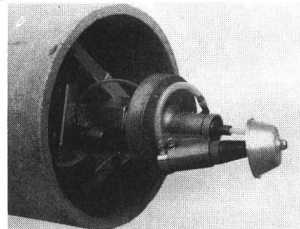

**für Innenflächen von Röhren
und andern Hohlkörpern**

Sandstrahlen

3 verschiedene Modelle
für NW 70 - 1600 mm
Arbeitsleistung
bis zu 40 m²/h

Beschichten

pneumatisch angetriebene
Farbschleudergeräte mit
Schleuderrädern
2 Modelle
für NW 100 - 1200 mm
Arbeitsleistung je nach
Material bis 400 m²/h