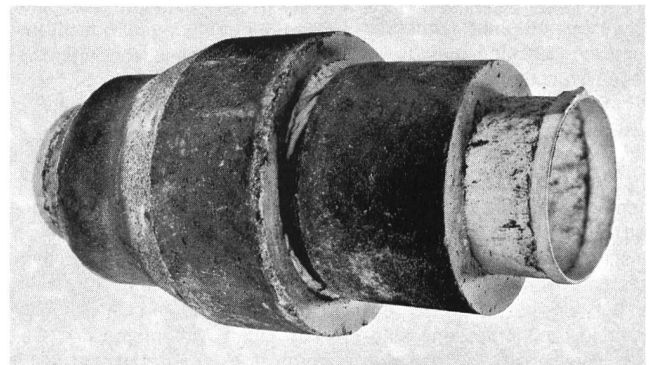

Krähenmann AG

CH-9202 Gossau
Tel. 071 85 35 11

14.02 08343 038 0196 REVE 0050

- Kanal-Spülen
- Kanal-Fernsehen
- Brunnen-/Bohrloch-Fernsehen

- Kanal-Ausbohren
- Kanal-Auskleidung, KASAPRO
- «Insituform»-Relining
- Fugen-Abdichten «PENETRYN»
- Gasrohrsanieung