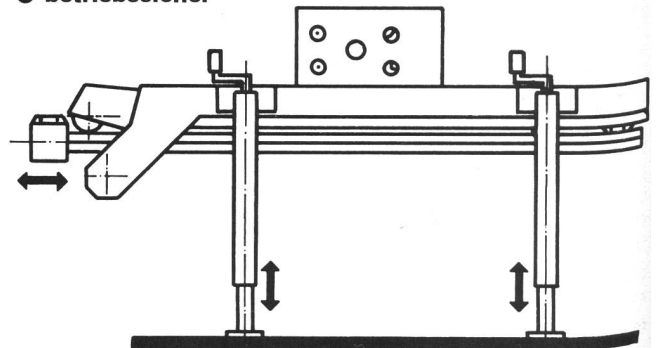

Beschichten

pneumatisch angetriebene
Farbschleudergeräte mit
Schleuderrädern
2 Modelle
für NW 100 - 1200 mm
Arbeitsleistung je nach
Material bis 400 m²/h

- zum Verarbeiten von ein- und mehrkomponentigen
- Farben, Email-Schlicker, Zementmörtel, usw.
- einfache Handhabung
- wartungsarm
- betriebssicher

**Alle Geräte sind auch auf eine Motorlanze mit bis zu
12 m Arbeitslänge aufbaubar.**

Senden Sie uns Prospekte über:

- ☐ Sandstrahlen
- ☐ Beschichten

Firma .....
Adresse .....

Sachbearbeiter .....

Beratung, Verkauf, Service:
VON ARX GmbH, D-8000 München 50

Menzinger Strasse 85

Tel. (089) 811 56 55

Der zuständige Gebietsvertreter in Ihrer Nähe
berät Sie gerne.

Von Arx AG, 4450 Sissach