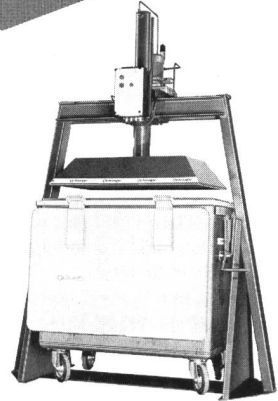

J. Ochsner & Cie. AG
Bernstrasse 129, 8902 Urdorf ZH
Telefon 01 734 42 42

Krähenmann AG

CH-9202 Gossau
Tel. 071 85 35 11