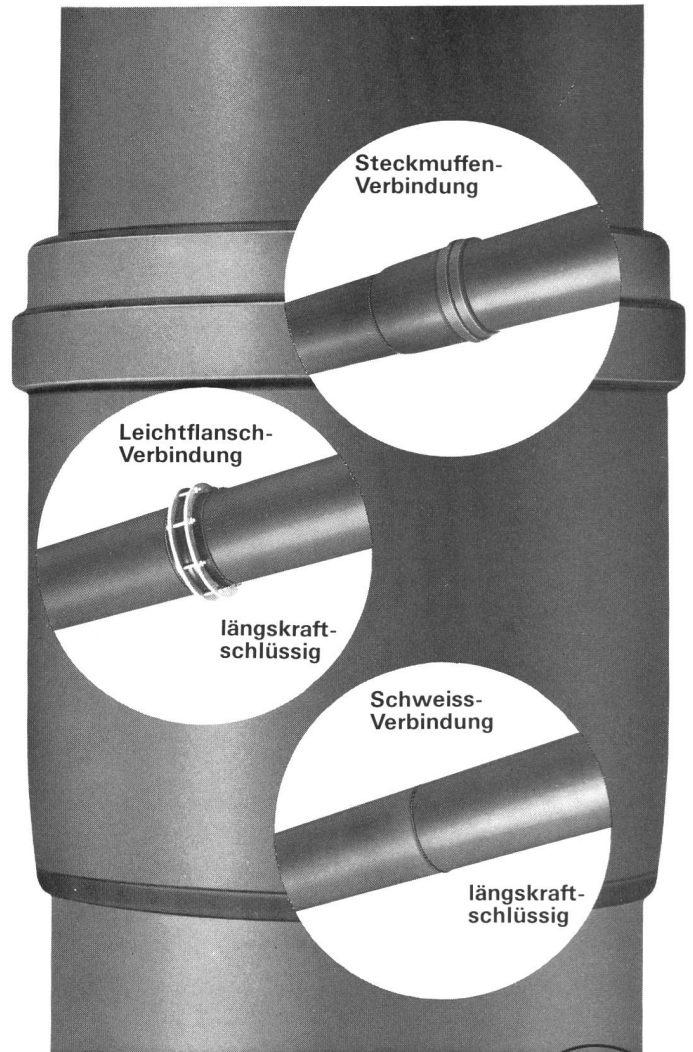

energiesparend,
umweltfreundlich,
qualitätsbewusst.

JANSEN HT Kanalisationsrohre aus Polyäthylen hart

- mit drei sicheren Verbindungs-
möglichkeiten

Steckmuffen-
Verbindung

Leichtflansch-
Verbindung

längskraft-
schlüssig