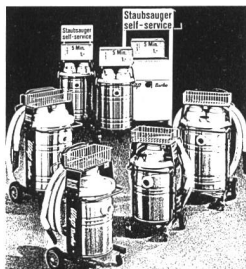

ALTIMETER
KROHNE
VISOMAT

Schützenmattstrasse 43
Postfach 4003 Basel
Telefon 061 - 22 99 11

RHEOMETRON AG
MESSEN STEUERN REGELN

Reinigungsmaschinen für perfekte Sauberkeit

WAP bietet ein komplettes
Programm an **Hochdruck-
Reinigungsmaschinen**
mit Leistungen von 300 bis
1800 l/h, Druck von 5-200 bar, Temperaturen bis 150° C. Druck, Temperatur
und Wassermenge sind stufenlos einstellbar. Spezielle **Hochdruck-
Reinigungschemikalien**. Ausserdem **WAP Hochleistungs-Staub- und
Schmutzsauger**, sowie
die **tw-Geräte für die
Teppich- und Polster-
reinigung**.