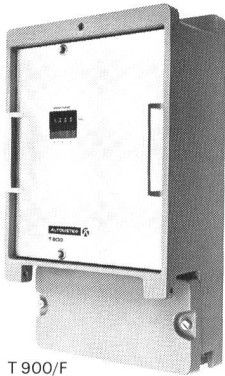

vonRoll

**Neue Schubsicherung
für grosse Nennweiten.**

Altflux M 900-T 900

Eine neue Generation
magnetisch-induktiver
Durchflussmesser

M 900
DN 2...3000

T 900/F

Fragen Sie uns, wir
können Ihnen mehr
darüber sagen.