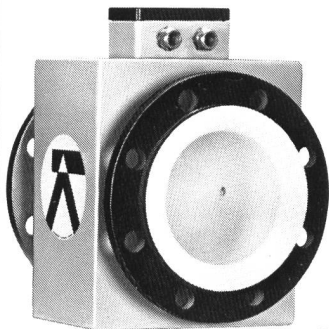

vonRoll

**Neue Schubsicherung
für grosse Nennweiten.**

Altflux M 900-T 900

Eine neue Generation
magnetisch-induktiver
Durchflussmesser

M 900
DN 2...3000

T 900/F

Fragen Sie uns, wir
können Ihnen mehr
darüber sagen.