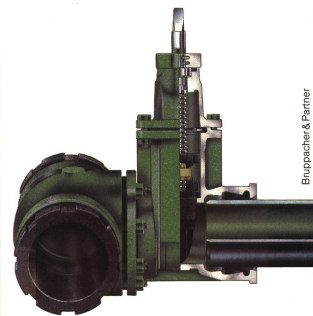

Aenet em Bach sy o no Lüt.

Das ist eine alte Weisheit. Und sie sagt, dass wir Rücksicht nehmen sollen, auf alle, die mit uns und nach uns leben.

Auch beim Arbeiten mit Armaturen. Denn wer die Wasserversorgung auch für die nächste Generation sichern will, braucht Qualitätsprodukte. Und die Garantie, dass neue Armaturen immer zum bestehenden System passen.

Bei Von Roll hat er beides. Denn das Von Roll Armaturenprogramm ist ganz auf Qualität und Kontinuität aufgebaut.

Wie das zuverlässige Universal I. Neben seiner soliden Qualität und Bauweise bietet es Ihnen echte wirtschaftliche Vorteile. Denn es ist platzsparend und einfach zu verlegen und ermöglicht alle Arten von Anschlüssen ab DN 40 ohne Übergangsstücke. Das Universal I kann übrigens ohne Abänderung als Schlaufe eingesetzt werden.

Von Roll AG, Sektor Armaturen,
4702 Oensingen.
Tel. 062 781111, Telex 68171.

Bruppacher & Partner

vonRoll

Die Armatur zum System.