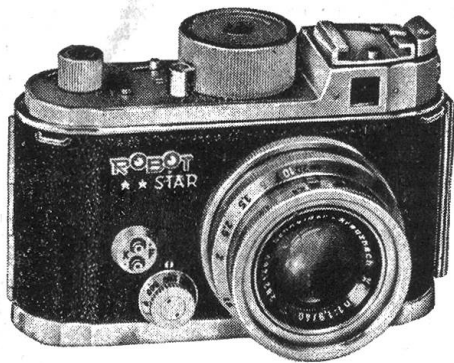

DER NEUE

ROBOT - Star

mit Rückspulung für Kleinbildpatronen besitzt alle bisherigen Vorzüge:

- Einmal aufziehen, 24 mal ohne zusätzliche Handgriffe auslösen
- In 1 Sekunde 4—5 Aufnahmen, mit Serienauslöser bis zu 8
- Rotor-Verschluß von 1/2 bis 1/500 Sek., weiche Auslösung
- Auswechselbare Objektive von 30—150 mm Brennweite mit **Blendenrastung**
- Sinnreiches Farbpunktsystem mit schnell ablesbarem Schärfentiefebereich
- **Fest einschraubbare Sonnenblende, die ständig — auch in der Tasche — auf dem Objektiv verbleibt**
- Doppelter Blitzkontakt für Blitzlampen und Röhrenblitzgeräte (letztere bis 1/500 Verschlussgeschwindigkeit)
- Durchsichts- und Winkelsucher für unbeobachtete Aufnahmen
- **Tragösen an der Kamera**
- Nichtrostendes Stahlgehäuse
- Sparsames 24 × 24-mm-Format, etwa 55 Aufnahmen auf einem Kleinbildfilm
- Jeder belichtete Teil des Filmes kann bei Tageslicht herausgenommen und vorab entwickelt werden