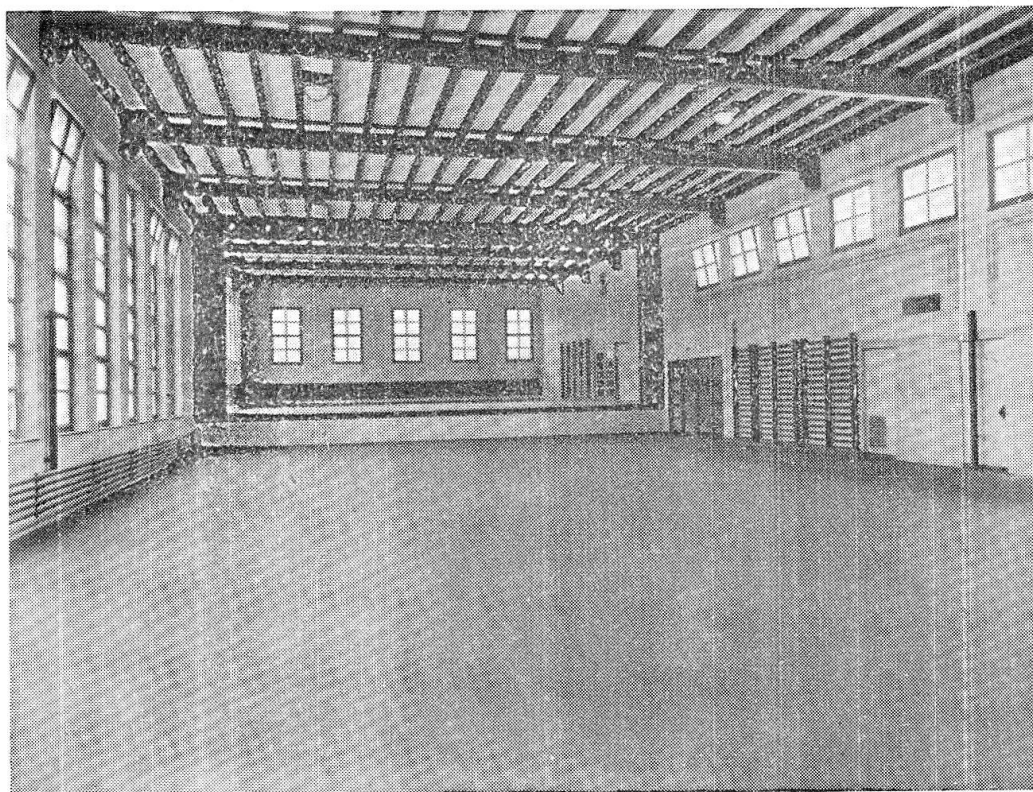

Download PDF: 02.02.2025

ETH-Bibliothek Zürich, E-Periodica, <https://www.e-periodica.ch>

La nuova Palestra di Weinfelden

di Paolo Nisoli

La nuova palestra di Weinfelden. Sala dei concerti.

Il 5 ottobre scorso si inaugurava in Weinfelden la nuova palestra, o meglio il nuovo palazzo palestra e palazzo dei concerti, opera eseguita su progetti e piani dell'architetto **PAOLO NISOLI** di Grono, in Weinfelden.

L'edificio accoglie due sale di ginnastica — l'una di 15.70×14.30 m., l'altra di 14.50×14.30 m. — disposte sì da poter dare un unico ambiente (porta scorrevole) di 40×14.30 m., capace di oltre 1000 posti da concerto; in più numerosi altri locali per scopi diversi.