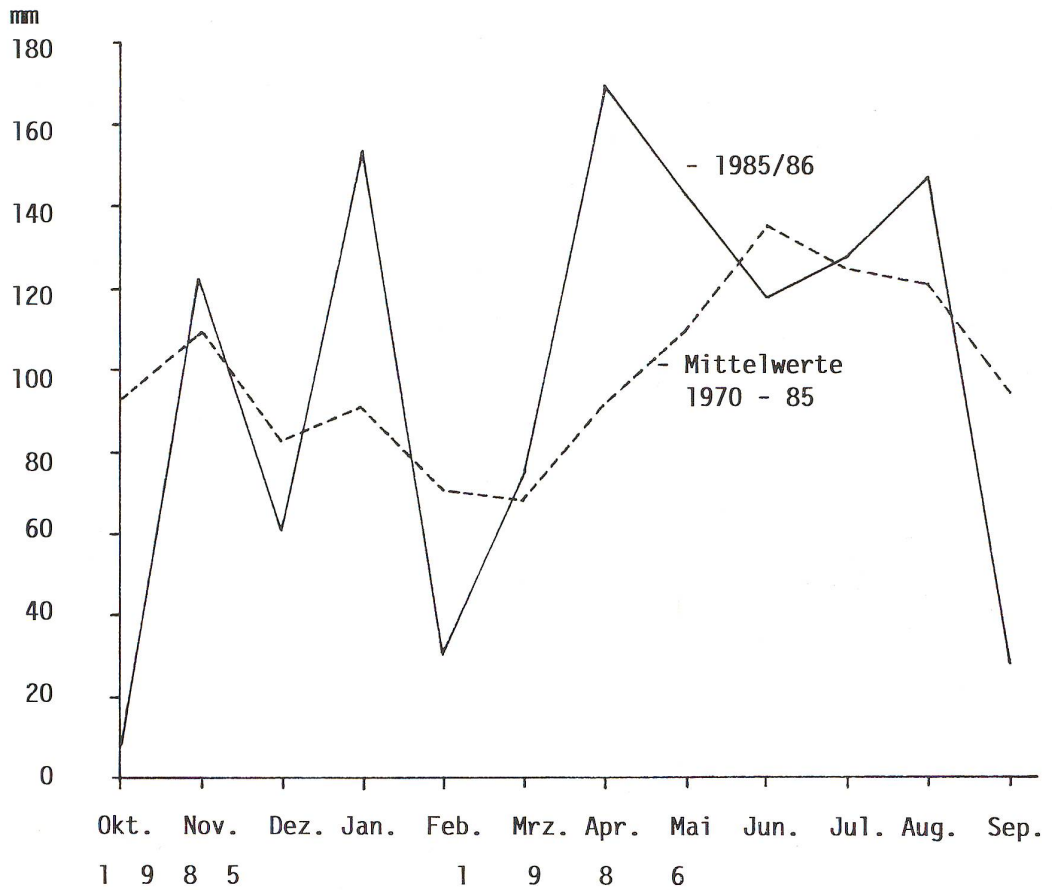

**marty-Holzbau**  
Simacherstrasse  
**9500 Wil**  
Tel. 073 22 36 36

NIEDERSCHLAEGE IN DEN LETZTEN ZWOELF MONATEN

ANZAHL SONNENSTUNDEN PRO MONAT

(Angaben: E. Höhn, Wetterstation Tänikon)

TEMPERATUREN (MONATSMITTEL) VOM OKT. 85 BIS SEPT. 86