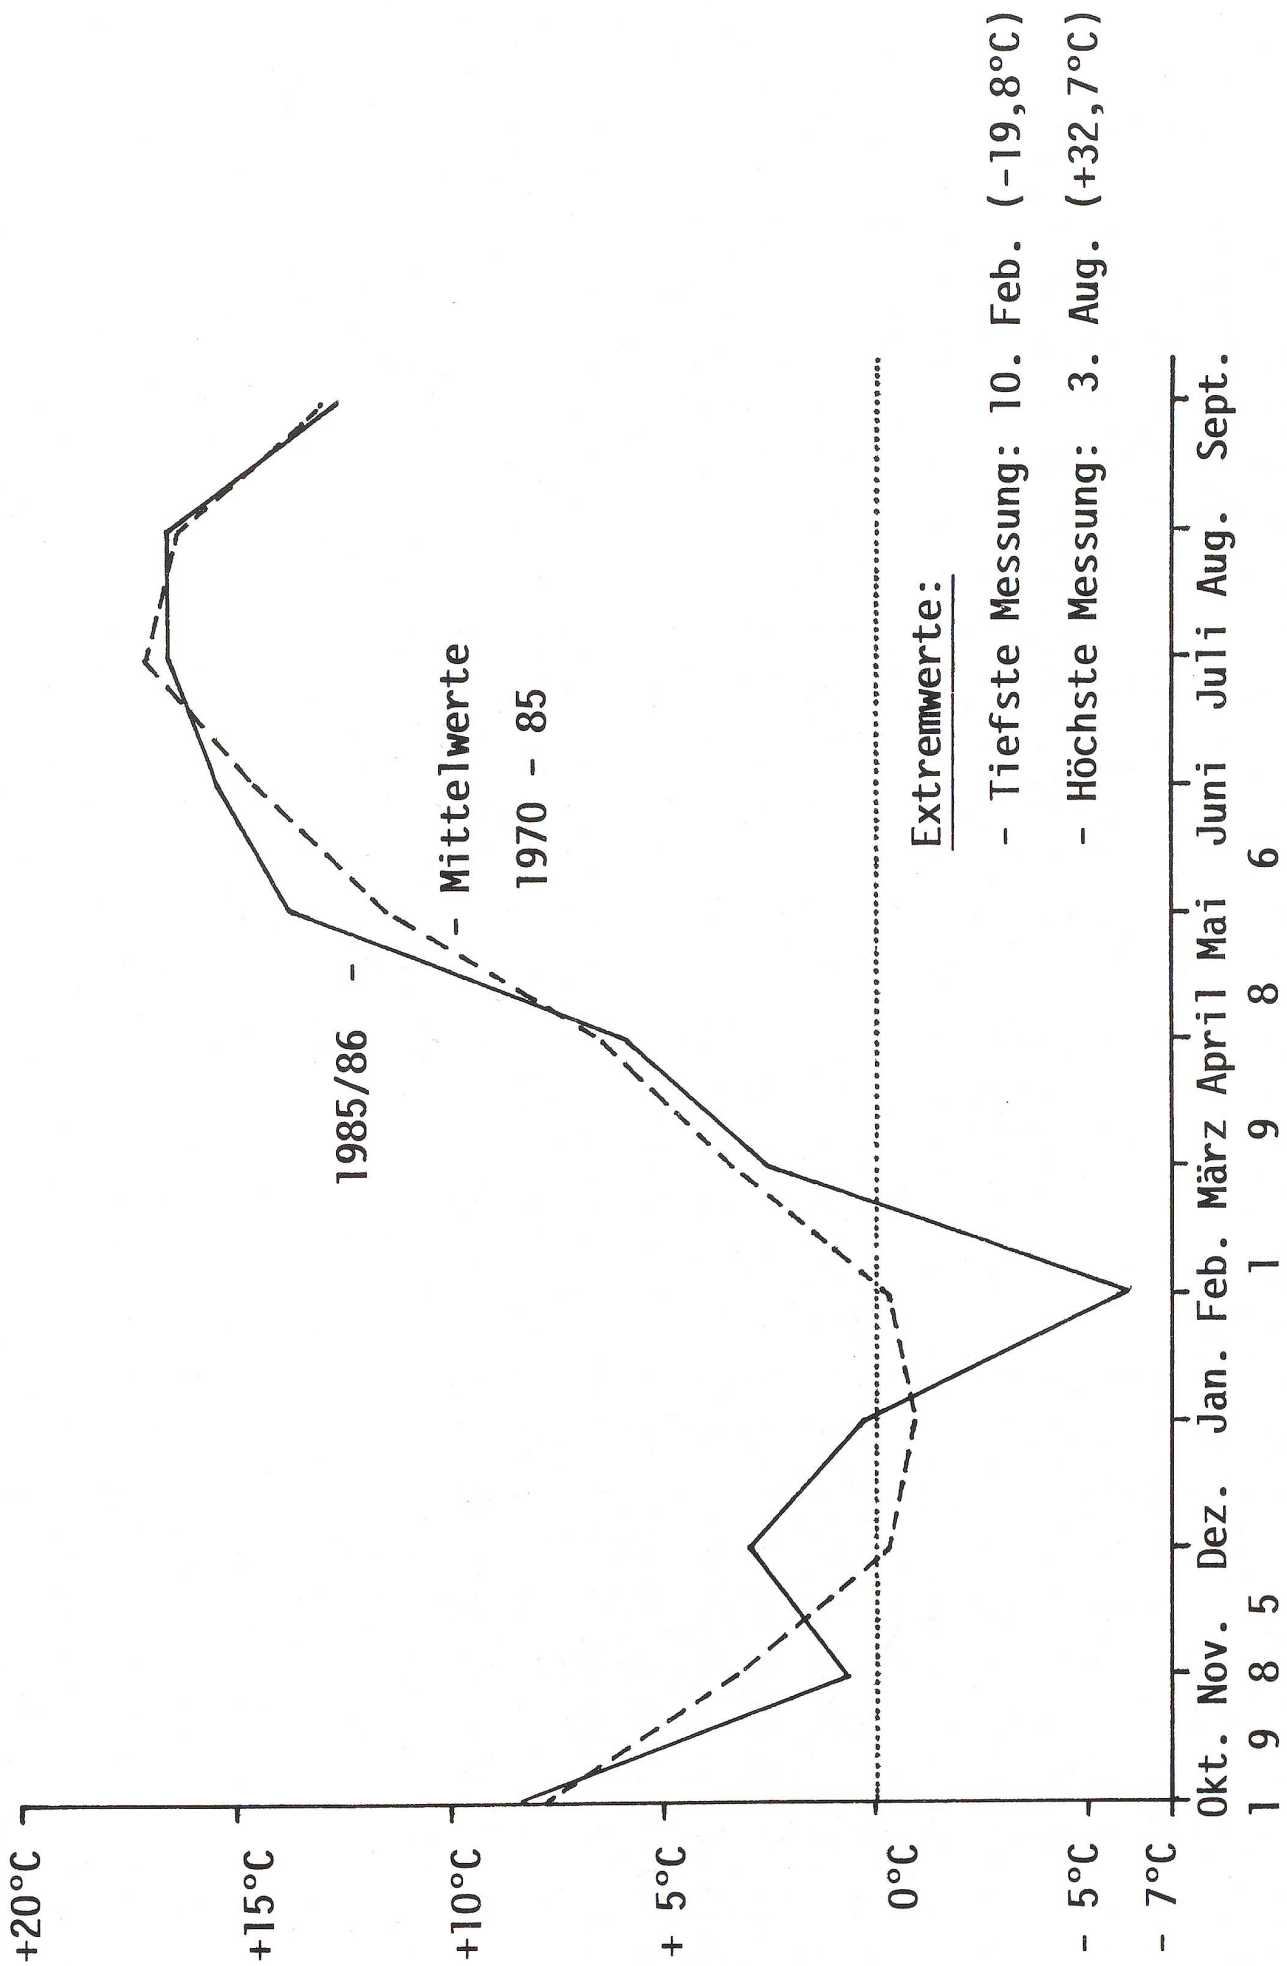

**marty-Holzbau**  
Simacherstrasse  
**9500 Wil**  
Tel. 073 22 36 36

NIEDERSCHLAEGE IN DEN LETZTEN ZWOELF MONATEN

ANZAHL SONNENSTUNDEN PRO MONAT

(Angaben: E. Höhn, Wetterstation Tänikon)

TEMPERATUREN (MONATSMITTEL) VOM OKT. 85 BIS SEPT. 86