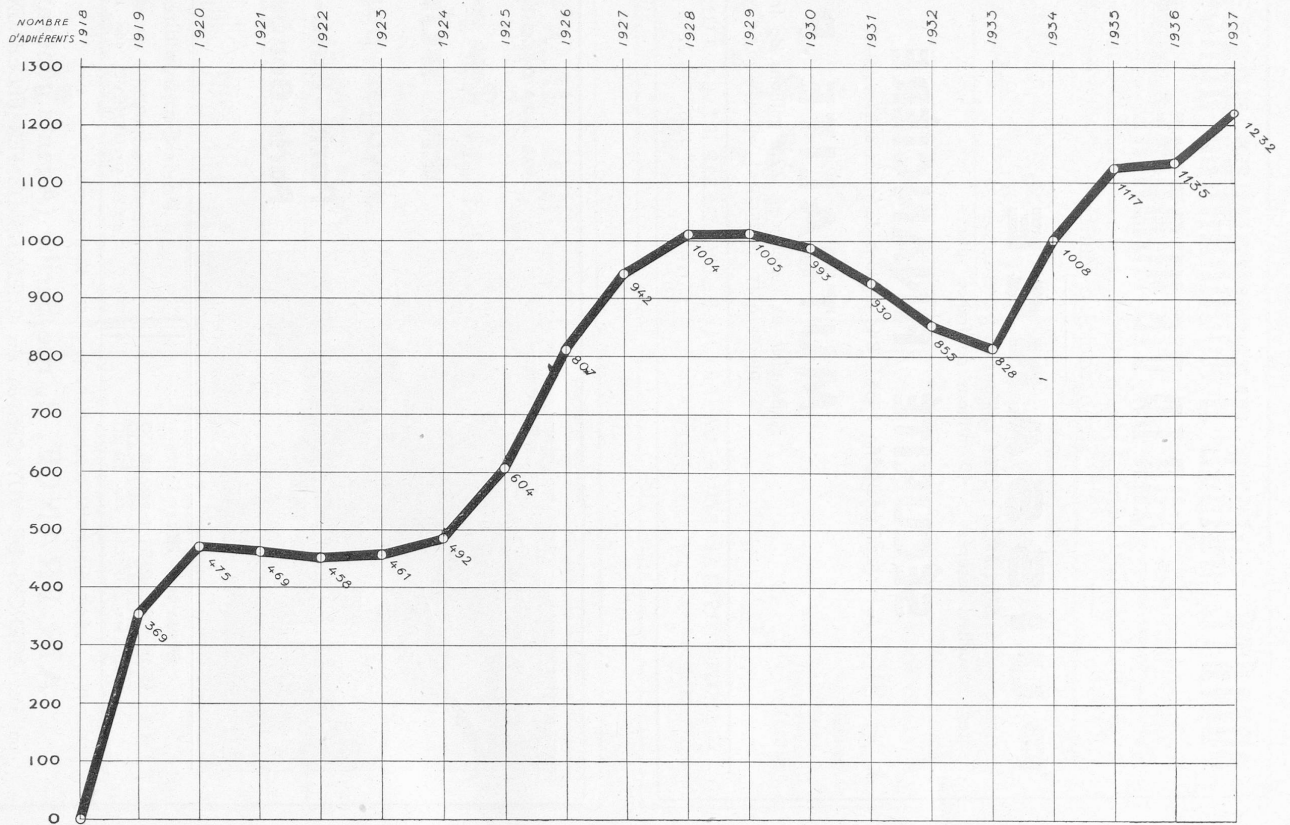

AUGMENTATION DU NOMBRE DES ADHÉRENTS DE LA CHAMBRE DE COMMERCE SUISSE EN FRANCE