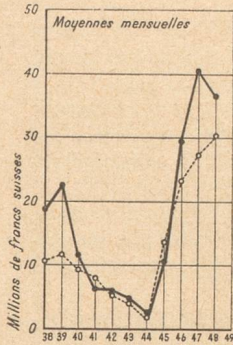

MOIS	VOLUME DES TRANSACTIONS		COURS « LIBRE » POUR 1 FR. S.			
	Total	Par jour	Premier	Dernier	Minimum	Maximum
	Fr. s.	Fr. s.	Fr. fr.	Fr. fr.	Fr. fr.	Fr. fr.
Total 1948	126.747.000	439.730	76,00	79,55	75,35	80,85
Janvier 1949	18.169.000	586.000	79,80	79,60	79,55	80,00
Février 1949	15.800.000	564.285	79,85	79,80	79,80	80,10
Mars 1949	13.638.500	439.951	79,85	80,25	79,80	80,30
Avril 1949	14.728.000	490.933	80,25	83,45	80,25	83,60

STATISTIQUES FRANCO-SUISES

	Commerce extérieur français et suisse (d'après les statistiques douanières française et suisse)					
	FRANCE (en milliers de francs français)			SUISSE (en milliers de francs suisses)		
	Importations	Exportations	Solde	Importations	Exportations	Solde
Moy. mens. 1948	54.539.440	35.934.843	- 18.604.597	416.574	286.212	- 130.362
Janvier 1949	73.155.882	56.670.829	- 16.485.053	363.265	251.601	- 111.664
Février 1949	74.033.522	65.333.526	- 8.699.996	324.086	268.390	- 55.696
Mars 1949	77.302.274	63.342.175	- 13.960.099	364.242	290.114	- 74.088
Avril 1949				306.296	270.452	- 35.844

	Commerce Franco-Suisse (d'après les statistiques douanières suisses)								
	FRANCE MÉTROPOLITAINE (en milliers de fr. s.)			UNION FRANÇAISE (en milliers de fr. s.)			TOTAL (en milliers de fr. s.)		
	Exportations de Suisse	Importations en Suisse	Balance commerciale française	Exportations de Suisse	Importations en Suisse	Balance commerciale française	Exportations de Suisse	Importations en Suisse	Balance commerciale française
Moy. mens. 1948	27.453	34.050	+ 6.597	2.907	2.678	- 229	30.360	36.788	+ 6.368
Janvier 1949	16.128	30.657	+ 14.529	2.317	1.873	- 444	18.445	32.530	+ 14.035
Février 1949	14.277	31.274	+ 16.997	2.246	1.735	- 511	16.523	33.009	+ 16.486
Mars 1949	17.194	35.317	+ 18.123	3.919	1.550	- 2.369	21.113	36.867	+ 15.754
Avril 1949	20.168	33.422	+ 13.256	1.436	1.774	+ 338	21.604	35.196	+ 13.692

A partir du mois de juillet 1948 le territoire de la Sarre est englobé dans la France métropolitaine.

CALENDRIER DES FOIRES ET EXPOSITIONS

Paris	21 mai au 6 juin 1949	Foire de Paris.
Lille	18 juin au 3 juillet 1949	Foire de Lille.
Bordeaux	19 juin au 4 juillet 1949	28e Foire coloniale et internationale.
Strasbourg	3 au 18 septembre 1949	Foire de Strasbourg.
Aurillac	24 septembre au 3 octobre 1949	Foire commerciale, agricole, industrielle, artisanale.
Lyon	24 septembre au 9 octobre 1949	1re Exposition internationale de l'habitat rural.
Marseille	10 au 26 septembre 1949	Foire de Marseille.
Lausanne	10 au 25 septembre 1949	Comptoir Suisse.
Paris	1er au 16 octobre 1949	15e Salon international des industries maritimes et fluviales.
Genève	5 au 16 octobre 1949	Foire de Genève.
Lugano	2 au 17 octobre 1949	Foire Suisse de Lugano.
Saint-Gall	13 au 23 octobre 1949	Olma.