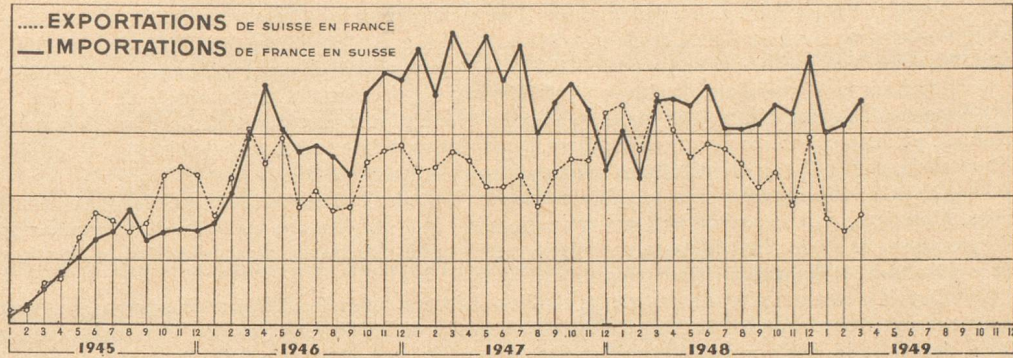

MOIS	VOLUME DES TRANSACTIONS		COURS « LIBRE » POUR 1 FR. S.			
	Total	Par jour	Premier	Dernier	Minimum	Maximum
	Fr. s.	Fr. s.	Fr. fr.	Fr. fr.	Fr. fr.	Fr. fr.
Total 1948	126.747.000	439.730	76,00	79,55	75,35	80,85
Janvier 1949	18.169.000	586.000	79,80	79,60	79,55	80,00
Février 1949	15.800.000	564.285	79,85	79,80	79,80	80,10
Mars 1949	13.638.500	439.951	79,85	80,25	79,80	80,30
Avril 1949	14.728.000	490.933	80,25	83,45	80,25	83,60

STATISTIQUES FRANCO-SUISES

	Commerce extérieur français et suisse (d'après les statistiques douanières française et suisse)					
	FRANCE (en milliers de francs français)			SUISSE (en milliers de francs suisses)		
	Importations	Exportations	Solde	Importations	Exportations	Solde
Moy. mens. 1948	54.539.440	35.934.843	- 18.604.597	416.574	286.212	- 130.362
Janvier 1949	73.155.882	56.670.829	- 16.485.053	363.265	251.601	- 111.664
Février 1949	74.033.522	65.333.526	- 8.699.996	324.086	268.390	- 55.696
Mars 1949	77.302.274	63.342.175	- 13.960.099	364.242	290.114	- 74.088
Avril 1949				306.296	270.452	- 35.844

	Commerce Franco-Suisse (d'après les statistiques douanières suisses)								
	FRANCE MÉTROPOLITAINE (en milliers de fr. s.)			UNION FRANÇAISE (en milliers de fr. s.)			TOTAL (en milliers de fr. s.)		
	Exportations de Suisse	Importations en Suisse	Balance commerciale française	Exportations de Suisse	Importations en Suisse	Balance commerciale française	Exportations de Suisse	Importations en Suisse	Balance commerciale française
Moy. mens. 1948	27.453	34.050	+ 6.597	2.907	2.678	- 229	30.360	36.788	+ 6.368
Janvier 1949	16.128	30.657	+ 14.529	2.317	1.873	- 444	18.445	32.530	+ 14.035
Février 1949	14.277	31.274	+ 16.997	2.246	1.735	- 511	16.523	33.009	+ 16.486
Mars 1949	17.194	35.317	+ 18.123	3.919	1.550	- 2.369	21.113	36.867	+ 15.754
Avril 1949	20.168	33.422	+ 13.256	1.436	1.774	+ 338	21.604	35.196	+ 13.692

A partir du mois de juillet 1948 le territoire de la Sarre est englobé dans la France métropolitaine.

CALENDRIER DES FOIRES ET EXPOSITIONS

Paris	21 mai au 6 juin 1949	Foire de Paris.
Lille	18 juin au 3 juillet 1949	Foire de Lille.
Bordeaux	19 juin au 4 juillet 1949	28e Foire coloniale et internationale.
Strasbourg	3 au 18 septembre 1949	Foire de Strasbourg.
Aurillac	24 septembre au 3 octobre 1949	Foire commerciale, agricole, industrielle, artisanale.
Lyon	24 septembre au 9 octobre 1949	1re Exposition internationale de l'habitat rural.
Marseille	10 au 26 septembre 1949	Foire de Marseille.
Lausanne	10 au 25 septembre 1949	Comptoir Suisse.
Paris	1er au 16 octobre 1949	15e Salon international des industries maritimes et fluviales.
Genève	5 au 16 octobre 1949	Foire de Genève.
Lugano	2 au 17 octobre 1949	Foire Suisse de Lugano.
Saint-Gall	13 au 23 octobre 1949	Olma.