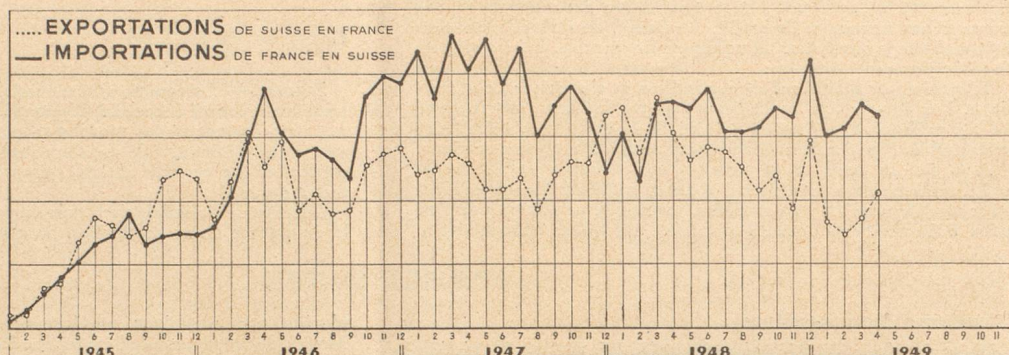

STATISTIQUES FRANCO-SUISES

Commerce extérieur français et suisse (d'après les statistiques douanières française et suisse)						
	FRANCE (en milliers de francs français)			SUISSE (en milliers de francs suisses)		
	Importations	Exportations	Solde	Importations	Exportations	Solde
Moy. mens. 1948 .	54.539.440	35.934.843	— 18.604.597	416.574	286.212	— 130.362
Janvier 1949.	73.155.882	56.670.829	— 16.485.053	363.265	251.601	— 111.664
Février 1949.	74.033.522	65.333.526	— 8.699.996	324.086	268.390	— 55.696
Mars 1949.	77.302.274	63.342.175	— 13.960.099	364.242	290.154	— 74.088
Avril 1949.	85.402.902	69.137.714	— 16.265.188	306.296	270.452	— 35.844