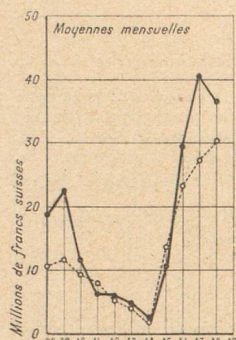

STATISTIQUES FRANCO-SUISES

Commerce extérieur français et suisse (d'après les statistiques douanières française et suisse)						
	FRANCE (en milliers de francs français)			SUISSE (en milliers de francs suisses)		
	Importations	Exportations	Solde	Importations	Exportations	Solde
Moy. mens. 1948 .	54.539.440	35.934.843	— 18.604.597	416.574	286.212	— 130.362
Janvier 1949.	73.155.882	56.670.829	— 16.485.053	363.265	251.601	— 111.664
Février 1949.	74.033.522	65.333.526	— 8.699.996	324.086	268.390	— 55.696
Mars 1949.	77.302.274	63.342.175	— 13.960.099	364.242	290.154	— 74.088
Avril 1949.	85.402.902	69.137.714	— 16.265.188	306.296	270.452	— 35.844

Commerce Franco-Suisse (d'après les statistiques douanières suisses)									
	FRANCE MÉTROPOLITAINE (en milliers de fr. s.)			UNION FRANÇAISE (en milliers de fr. s.)			TOTAL (en milliers de fr. s.)		
	Exportations de Suisse	Importations en Suisse	Balance commerciale française	Exportations de Suisse	Importations en Suisse	Balance commerciale française	Exportations de Suisse	Importations en Suisse	Balance commerciale française
Moy. mens. 1948 .	27.453	34.050	+ 6.597	2.907	2.678	— 229	30.360	36.788	+ 6.368
Janvier 1949.	16.128	30.467	+ 14.529	2.317	1.873	— 444	18.445	32.570	+ 14.045
Février 1949.	14.277	31.274	+ 16.997	2.246	1.735	— 511	16.523	33.009	+ 16.486
Mars 1949.	17.194	35.317	+ 18.123	3.919	1.550	— 2.369	21.113	36.867	+ 15.754
Avril 1949.	20.168	33.422	+ 13.256	1.436	1.774	+ 338	21.604	35.196	+ 13.592

A partir du mois de juillet 1948 le territoire de la Sarre est englobé dans la France métropolitaine.

CALENDRIER DES FOIRES ET EXPOSITIONS

Lille	18 juin au 3 juillet 1949	Foire de Lille.
Bordeaux	19 juin au 4 juillet 1949.	28e Foire coloniale et internationale.
Casablanca	16 au 31 juillet 1949	Foire de Casablanca.
Strasbourg	3 au 18 septembre 1949	Foire de Strasbourg.
Aurillac	24 septembre au 3 octobre 1949	Foire commerciale, agricole, industrielle, artisanale.
Lyon	24 septembre au 9 octobre 1949	1re Exposition internationale de l'habitat rural.
Marseille	10 au 26 septembre 1949	Foire de Marseille.
Lausanne	10 au 25 septembre 1949	Comptoir Suisse.
Paris	26 septembre au 2 octobre 1949	Salon international du matériel radio-électrique.
Paris	1er au 16 octobre 1949	15e salon international des industries maritimes et fluviales.
Genève	5 au 16 octobre 1949	Foire de Genève.
Paris	6 au 16 octobre 1949	Salon international de l'emballage, du matériel d'emballage et des industries connexes.
Paris	9 au 16 octobre 1949	Salon international de l'automobile, du cycle et des sports.
Lugano	2 au 17 octobre 1949	Foire Suisse de Lugano.
Saint-Gall	13 au 23 octobre 1949	Olma.
Genève	16 au 26 mars 1950	Salon de l'automobile.
Lyon	15 au 24 avril 1950.	Foire de Lyon.
Bâle	15 au 25 avril 1950	Foire Suisse d'échantillons.