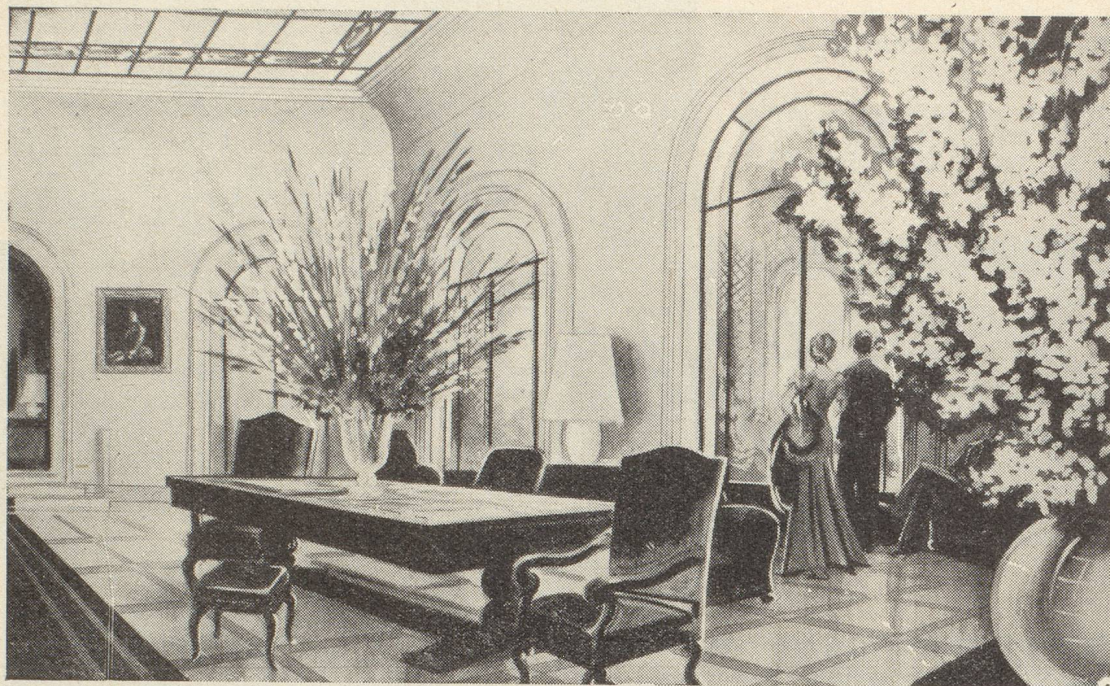

Au Concours à l'Observatoire de Genève en 1948

PATEK, PHILIPPE & CO.

obtient

le RECORD

*pour chronomètres bracelet
avec 854 points*

le RECORD DE SÉRIE

*pour les 5 meilleurs chrono-
mètres avec 805 points*

22, Grand Quai GENEVE