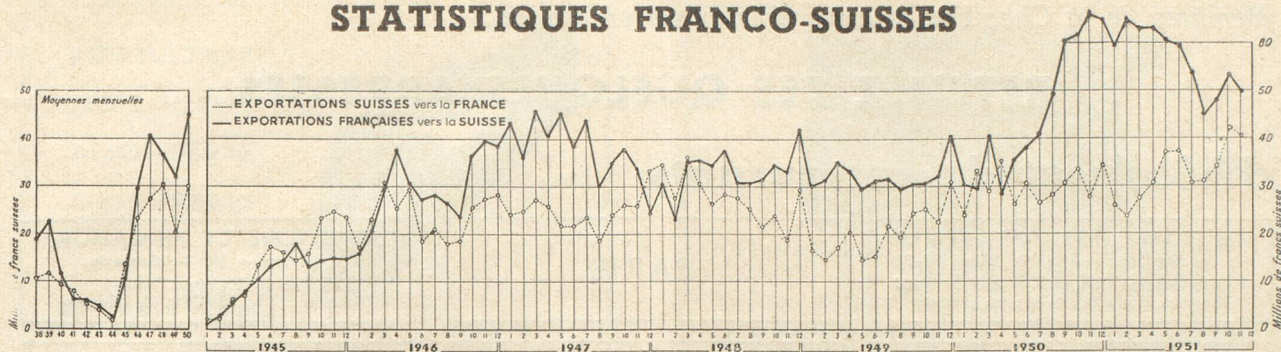

STATISTIQUES FRANCO-SUISES

Le graphique ci-dessus se rapporte uniquement aux échanges de la Suisse avec la France métropolitaine, Sarre comprise

Commerce extérieur français et suisse (d'après les statistiques douanières française et suisse)

	FRANCE (en milliers de francs français)			SUISSE (en milliers de francs suisses)		
	Importations	Exportations	Solde	Importations	Exportations	Solde
Moy. mens. 1950 ..	89 394.239	89 386 657	— 7 582	337.994	325.909	— 52 085
Janvier 1951	104.847.351	105.588.871	+ 741.520	498.925	324.986	— 173.939
Février 1951	117.477.072	127.886.090	+ 10.409.018	449.634	357.660	— 141.974
Mars 1951	121.480.753	123.753.368	+ 2.272.610	534.358	378.584	— 155.774
Avril 1951	131.598.944	131.174.628	— 2.424.316	560.827	398.528	— 162.249
Mai 1951	140.089.394	115.021.067	— 25.068.237	524.382	383.574	— 140.808
Juin 1951	150.832.012	134.147.728	— 16.684.284	521.436	401.439	— 119.997
Juillet 1951	141.948.017	116.493.397	— 25.454.620	465.324	390.423	— 74.896
Août 1951	128.823.920	111.172.343	— 17.651.577	441.417	348.162	— 93.255
Septembre 1951	130.372.144	123.143.417	— 7.628.727	420.774	426.047	+ 5.273
Octobre 1951	138.826.513	128.143.460	— 10.683.053	488.300	433.987	— 54.313
Novembre 1951	146.540.431	131.237.059	— 15.303.342	491.047	418.997	— 72.050

Commerce franco-suisse (d'après les statistiques douanières suisses)

	FRANCE MÉTROPOLITAINE (en milliers de fr. s.)			UNION FRANÇAISE (en milliers de fr. s.)			TOTAL (en milliers de fr. s.)		
	Exportations de Suisse	Importations en Suisse	Balance commerciale française	Exportations de Suisse	Importations en Suisse	Balance commerciale française	Exportations de Suisse	Importations en Suisse	Balance commerciale française
Moy. mens. 1950	30.040	45.736	+ 15.696	3.228	2.914	— 314	33.268	48.650	+ 15.382
Janvier 1951	25.979	59.577	+ 33.598	4.862	2.645	— 2.217	30.841	62.222	+ 31.381
Février 1951	23.853	65.438	+ 41.585	4.737	5.528	+ 791	28.590	70.966	+ 42.376
Mars 1951	27.846	64.136	+ 36.290	2.572	5.328	+ 2.756	30.418	69.464	+ 39.046
Avril 1951	30.782	63.394	+ 32.612	3.647	10.198	+ 6.551	34.429	73.592	+ 39.163
Mai 1951	37.631	60.669	+ 23.038	5.363	6.573	+ 1.210	42.994	67.242	+ 24.248
Juin 1951	37.809	59.444	+ 21.635	2.863	6.498	+ 3.635	40.672	65.942	+ 25.270
Juillet 1951	30.385	53.816	+ 23.431	2.942	2.527	— 415	33.327	56.343	+ 23.016
Août 1951	30.961	45.640	+ 14.679	3.488	3.896	+ 408	34.449	49.536	+ 15.087
Septembre 1951	34.033	48.321	+ 14.288	3.864	1.858	— 2.006	37.897	50.179	+ 12.282
Octobre 1951	42.987	53.437	+ 10.450	4.352	2.662	— 1.690	47.339	56.099	+ 8.760
Novembre 1951	40.509	49.937	+ 9.428	3.668	2.513	— 1.155	44.177	52.450	+ 8.273

Le territoire de la Sarre est englobé dans la France métropolitaine

Petites Annonces classées