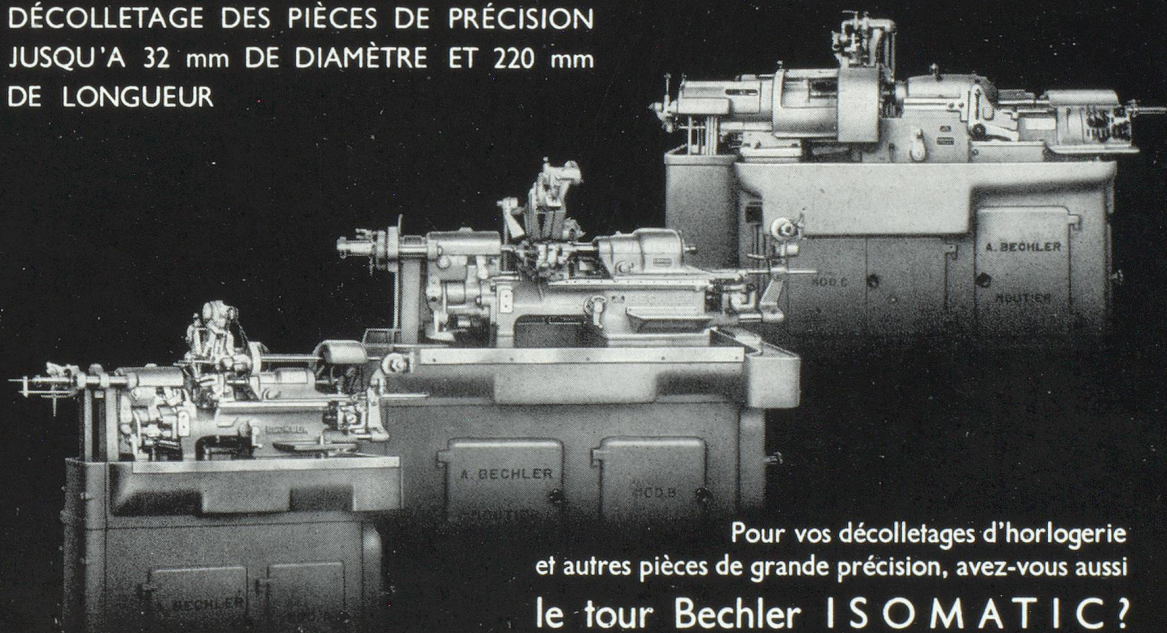

Pour vos décolletages d'horlogerie
et autres pièces de grande précision, avez-vous aussi
le tour Bechler ISOMATIC?

ANDRÉ BECHLER S.A.
FABRIQUE DE MACHINES MOUTIER (SUISSE)

Représentant pour la France : ANDRÉ BECHLER S. A., 54, avenue Jean-Jaurès, PARIS (19e)