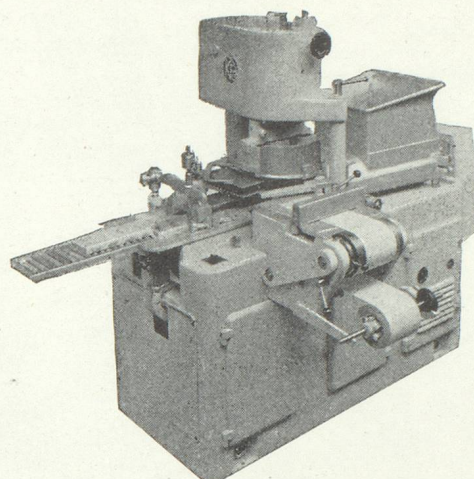

GEORGES
ZEHR

AGENT GÉNÉRAL
63 R. DE GERGOVIE
PARIS XIV^e - SEG. 13-36

MOULEUSES - EMPAQUETEUSES AUTOMATIQUES
pour
BEURRE, FROMAGE, ICE-CREAM
MACHINES SPÉCIALES POUR L'ALIMENTATION
KUSTNER FRÈRES & C^{ie}, S. A. GENÈVE