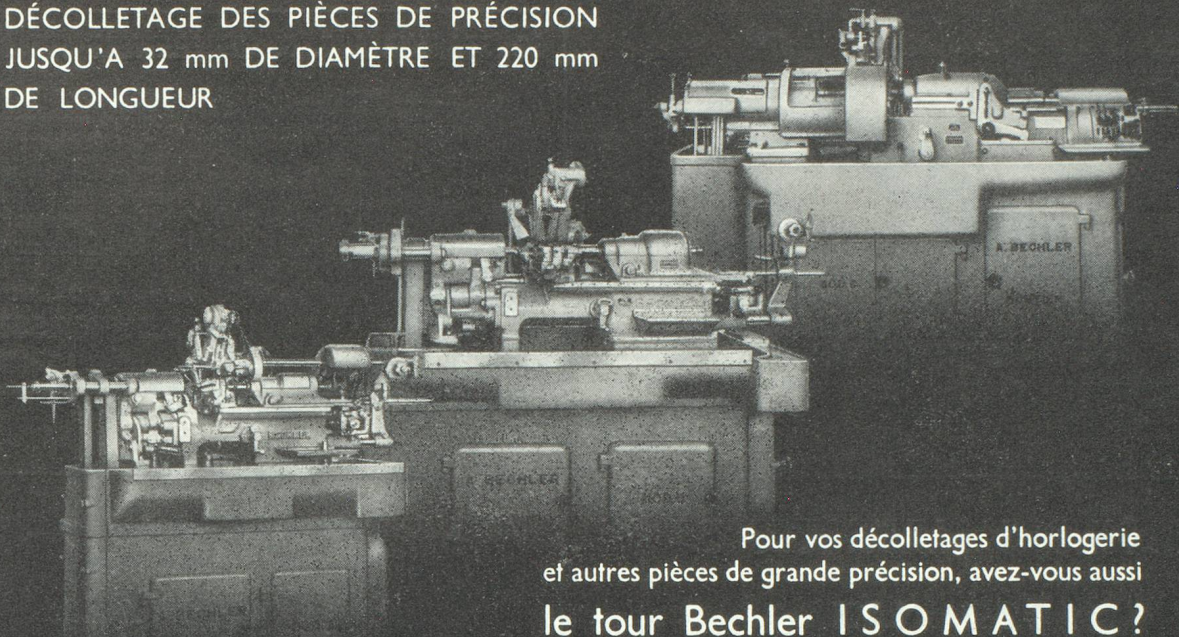

3 MODÈLES DE TOURS AUTOMATIQUES POUR
DÉCOLLETAGE DES PIÈCES DE PRÉCISION
JUSQU'A 32 mm DE DIAMÈTRE ET 220 mm
DE LONGUEUR

Pour vos décolletages d'horlogerie
et autres pièces de grande précision, avez-vous aussi
le tour Bechler ISOMATIC?

ANDRÉ BECHLER S.A.
FABRIQUE DE MACHINES MOUTIER (SUISSE)

Représentant exclusif pour la France et les pays de l'Union française : ANDRÉ BECHLER S. A., 54, avenue Jean-Jaures, PARIS (19°)
FOIRE DE BALE : Halle 6 - Groupe 13 - Stand 1617

TOURS REVOLVERS

TOURS OUTILLEURS

TOURS DE REPRISE

TOURS A VIS-MERE

MACHINES POUR L'HORLOGERIE

FRAISEUSES UNIVERSELLES

SCHAUBLIN

FABRIQUE DE MACHINES SCHAUBLIN S.A. BÉVILARD SUISSE

MACHINES DE GRANDE PRECISION