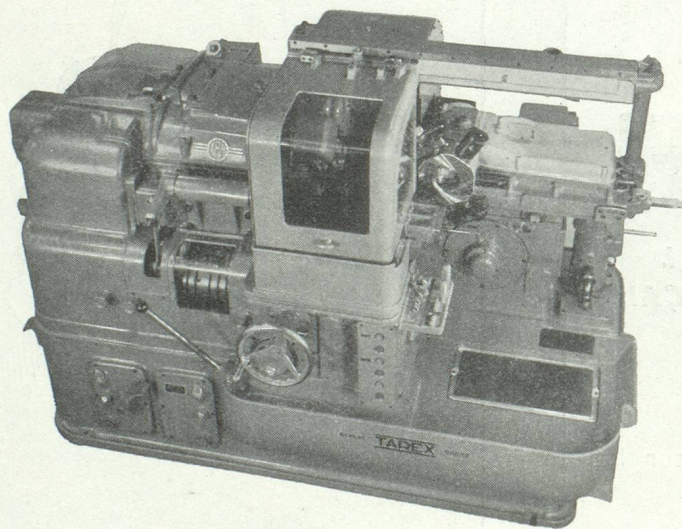

TOURS AUTOMATIQUES A REVOLVER **TAR H**

Travaux en barres diam. max. 90 mm.
Travaux en mandrins diam. max. 180 mm.

1 TAR H ET 2 TAR L

seront exposés à la Foire de Bâle 1955
sur le Stand 1517-Halle VI

TAREX S.A.
FABRIQUE DE MACHINES
GENÈVE SUISSE

Bureaux de vente pour la France

TAREX-FRANCE 32, rue Chardon-Lagache, PARIS-XVIe

Mentionnez la « Revue économique franco-suisse » en écrivant aux annonceurs