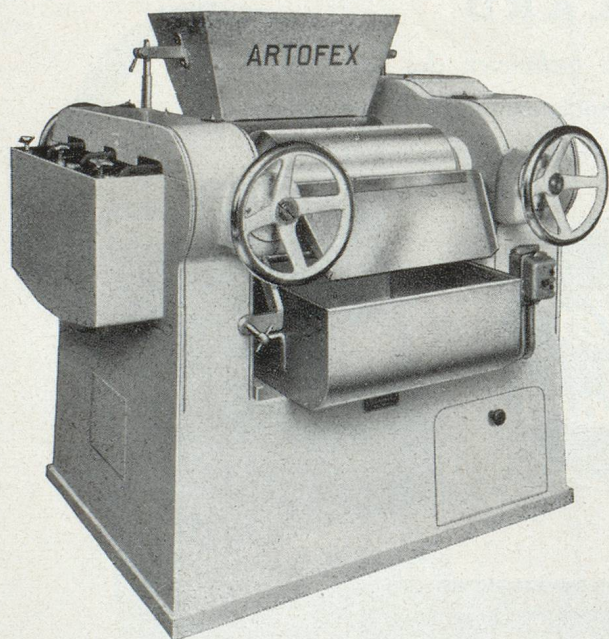

ARTOFEX

MACHINES A MÉLANGER ET A PÉTRIR
BATTEURS-MÉLANGEURS
MÉLANGEURS A POUDDRE
MÉLANGEURS A COULEUR
BROYEUSES A 2 ET 3 CYLINDRES
MACHINES A GRANULER

F. AESCHBACH S. A. AARAU (Suisse)

Usine en France : Éts ARTOFEX S. A., 87, Rue Cartier-Bresson, PANTIN (Seine)

Mentionnez la « Revue économique franco-suisse » en écrivant aux annonceurs