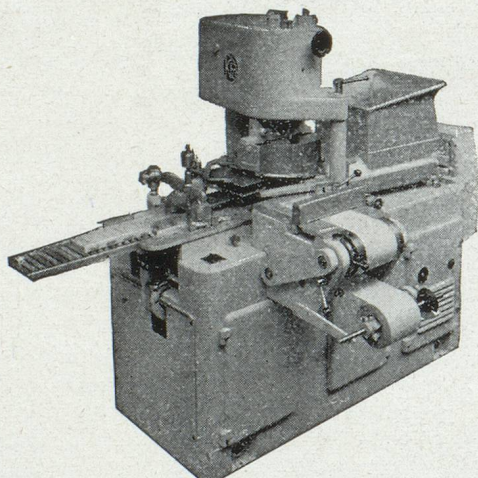

Plateaux à fromage « Platex »

GROS :

Etablissements REUGE

31, rue La Fayette - PARIS-9^e

Tél. LAM. 82-91

MOULEUSES - EMPAQUETEUSES AUTOMATIQUES

pour

BEURRE, FROMAGE, ICE-CREAM