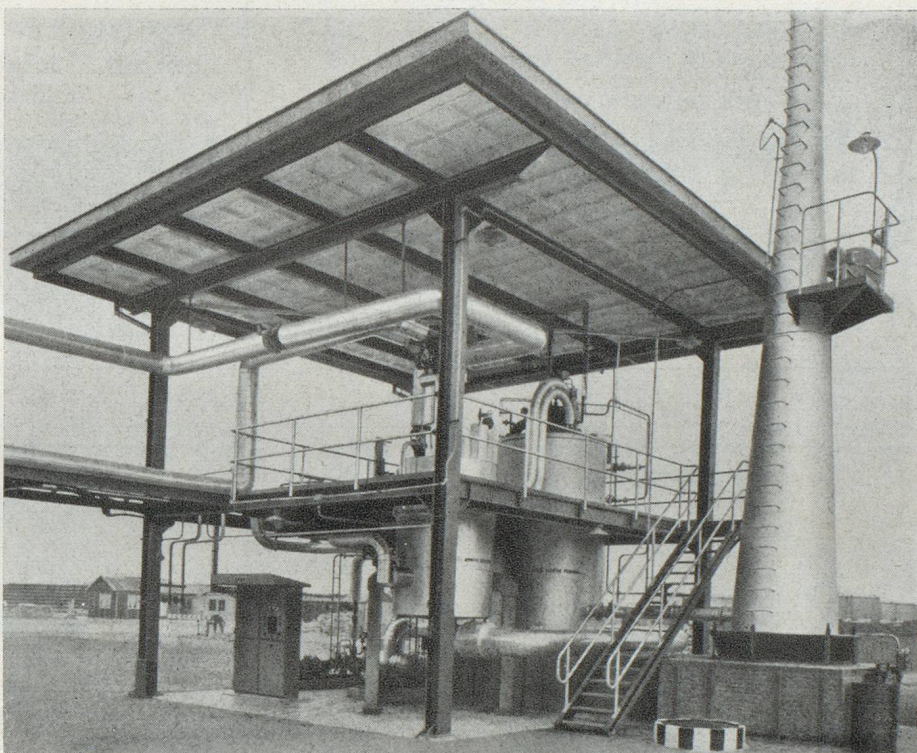

Chaudière à vapeur Dowtherm de 370° C avec chauffage à gaz.