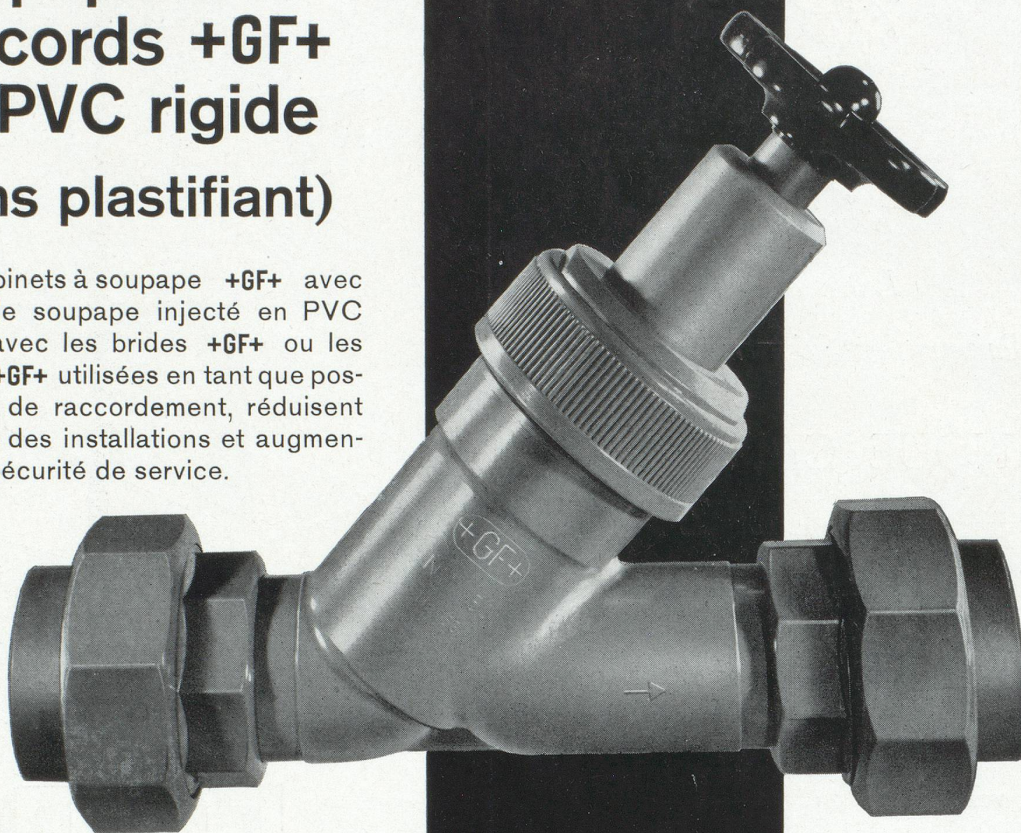

Robinet à soupape et raccords +GF+ en PVC rigide (sans plastifiant)

Les robinets à soupape +GF+ avec corps de soupape injecté en PVC rigide, avec les brides +GF+ ou les unions +GF+ utilisées en tant que possibilités de raccordement, réduisent les frais des installations et augmentent la sécurité de service.