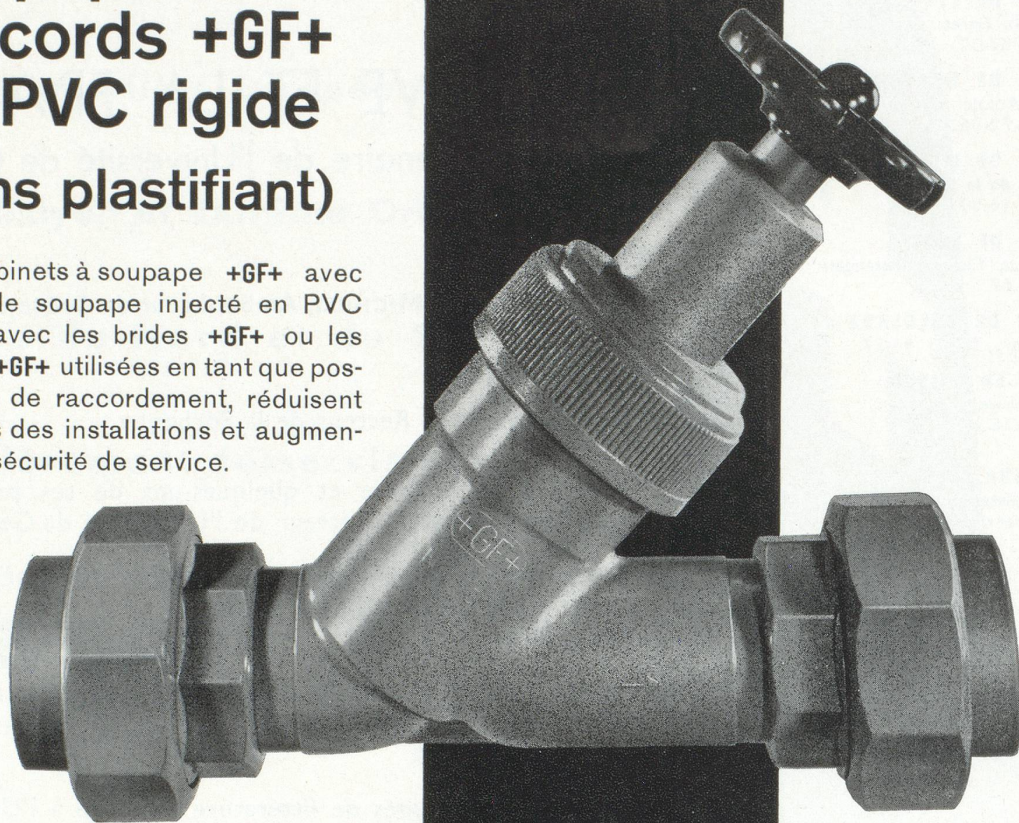

Robinet à soupape et raccords +GF+ en PVC rigide (sans plastifiant)

Les robinets à soupape +GF+ avec corps de soupape injecté en PVC rigide, avec les brides +GF+ ou les unions +GF+ utilisées en tant que possibilités de raccordement, réduisent les frais des installations et augmentent la sécurité de service.