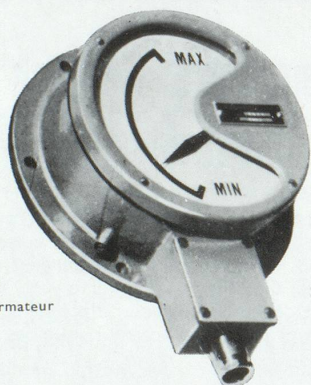

Société Générale
de Constructions
Électriques et Mécaniques
Usines de Belfort (France)

Niveaumètre
pour transformateur