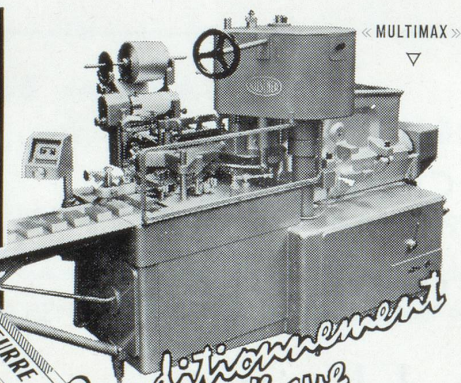

**25 à 120
pièces
par min.**

« MULTIMAX »

*Conditionnement
automatique* des
produits laitiers

Plusieurs modèles
pour toutes productions

**40 ANS D'EXPÉRIENCE
AU SERVICE DE
L'INDUSTRIE FRANÇAISE**

Installations complètes pour :
fromages en boîtes, réalisées par
les constructeurs spécialistes pour
les plus grandes maisons mondiales