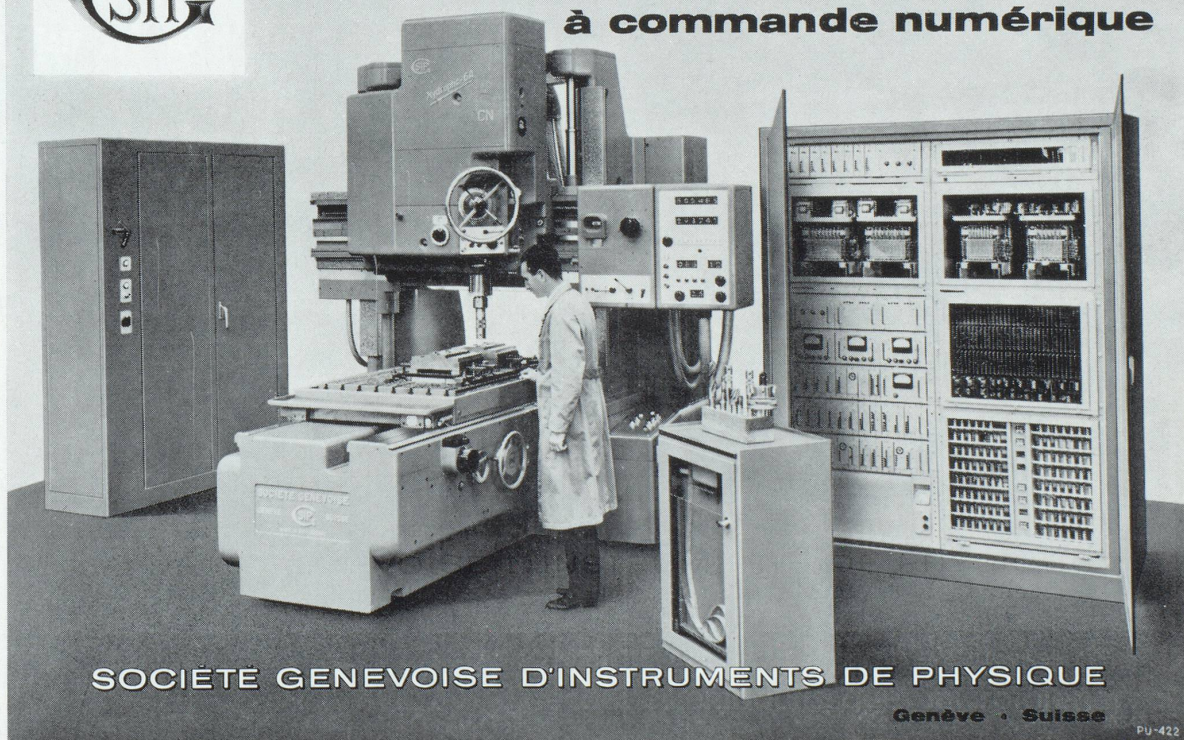

MÉCANIQUE DE PRÉCISION

LA COMPAGNIE DES COMPTEURS

12, place des États-Unis - MONTRouGE (Seine) - France

— Téléphone 253-13-49 — Télex 27676 —

■
ÉTUDE — RÉALISE sur demande

des pièces détachées et des ensembles mécaniques de haute précision

■
Elle assure tous les travaux de :

- fonderie de métaux légers,
- découpe, emboutissage, microtôlerie,
- pointage, taillage, usinage par électrosion et les travaux classiques de mécanique.

COMPAGNIE DES COMPTEURS S. A. - GENÈVE (Suisse) Case Aire 10 - Tél. 33-54-40

**Machines à Pointer optiques
à commande numérique**

SOCIÉTÉ GENEVOISE D'INSTRUMENTS DE PHYSIQUE

Genève • Suisse

PU-422

Agence exclusive pour la vente en France : **SYNERGIE** 27/29, Avenue Philippe-Auguste, PARIS-XIe