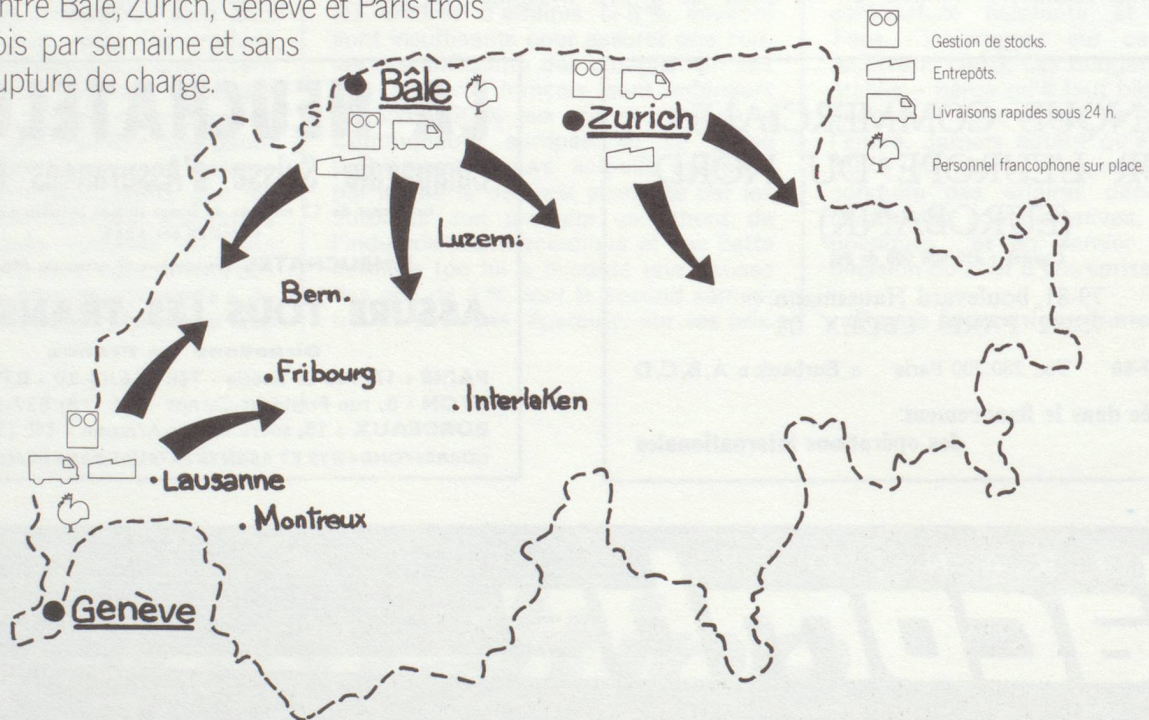

Avez-vous pensé que si votre marchandise arrive dans de mauvaises conditions, vous risquez de perdre ce client à l'avenir?

Heppner vous permet d'éviter cela.

Nous vous assurons avec notre partenaire Metzger & Richner un service régulier entre Bâle, Zurich, Genève et Paris trois fois par semaine et sans rupture de charge.

Sur place, dédouanement et livraison sont entrepris aussitôt et sur votre demande toute opération particulière pourra être étudiée avec un personnel parfaitement trilingue.

Si en plus, vous désirez trouver sur place un service plus complet, nous mettons à votre disposition des entrepôts modernes de transit et de stockage à Bâle et Zurich.