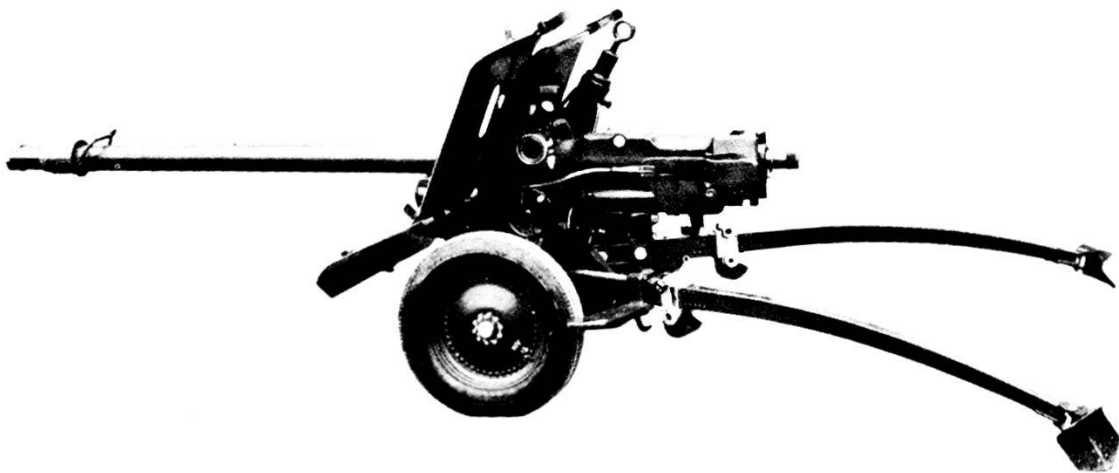

Fanteria

Cannone anticarro 9 cm 1950

(Can ac 9 cm 50)

Portata di tiro: 500-700 m

Rapidità di fuoco: 6 colpi al minuto