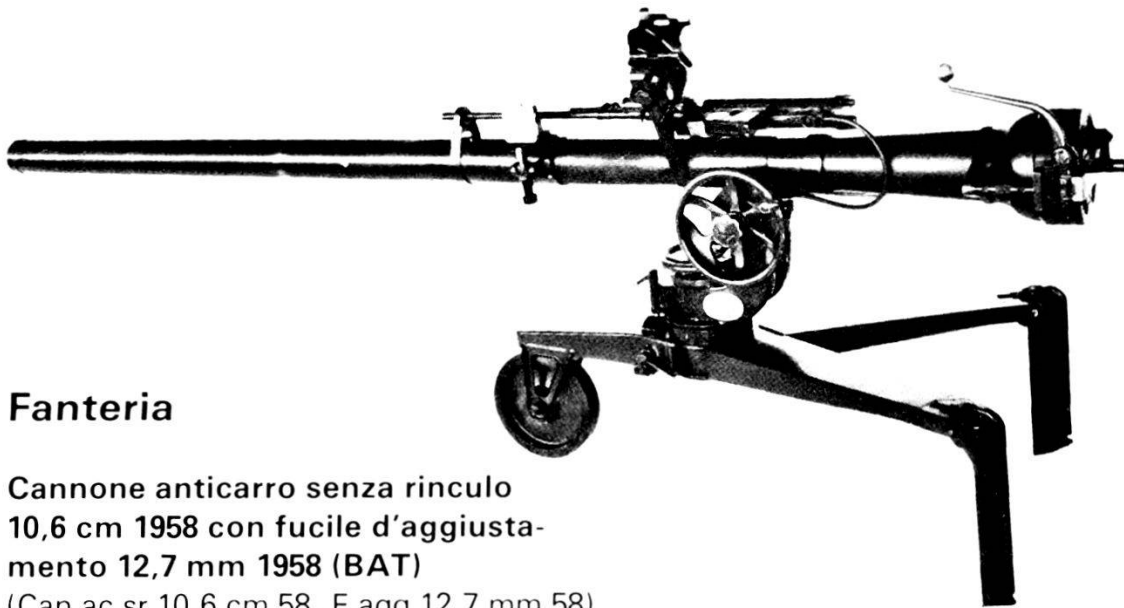

Fanteria

**Cannone anticarro senza rinculo
10,6 cm 1958 con fucile d'aggiusta-
mento 12,7 mm 1958 (BAT)**
(Can ac sr 10,6 cm 58, F agg 12,7 mm 58)

Portata di tiro: 700-900 m
Rapidità di fuoco: 6 colpi al minuto
Si tratta anche di un cannone montato
su una jeep