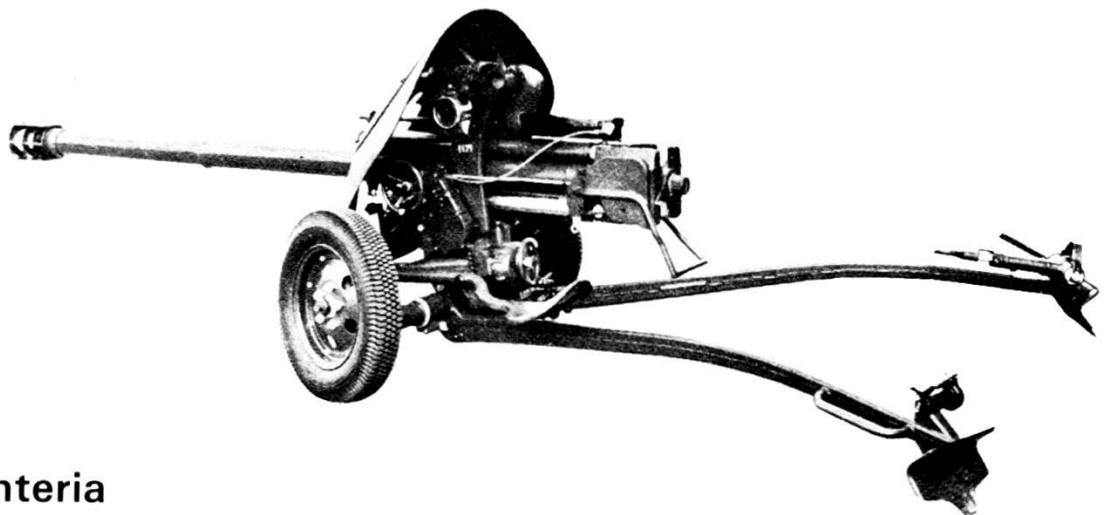

Download PDF: 04.12.2024

ETH-Bibliothek Zürich, E-Periodica, <https://www.e-periodica.ch>

Fanteria

Cannone anticarro 9 cm 1950

(Can ac 9 cm 50)

Portata di tiro: 500-700 m

Rapidità di fuoco: 6 colpi al minuto

Fanteria

Cannone anticarro 9 cm 1957 con fucile d'aggiustamento 12,7 mm 1958

(Can ac 9 cm 57, F agg 12,7 mm 58)

Portata di tiro: 700-900 m

Rapidità di fuoco: 6 colpi al minuto

Fanteria

**Cannone anticarro senza rinculo
10,6 cm 1958 con fucile d'aggiusta-
mento 12,7 mm 1958 (BAT)**
(Can ac sr 10,6 cm 58, F agg 12,7 mm 58)