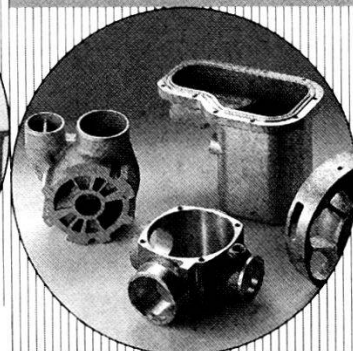

*in diverse leghe per l'industria meccanica e di
apparecchi*

JRG Gunzenhauser

Rubinetteria • Sanipex® • Fonderia

J. + R. Gunzenhauser AG, CH-4450 Sissach, Telefon (061) 98 38 44, Telefax (061) 98 47 86 / CH-6900 Lugano,
Telefon (091) 23 47 64, Telefax (091) 22 62 84 / D-4600 Dortmund, Telefon (0231) 59 30 32 + 59 50 71,
Telefax (0231) 59 04 23 / A-1090 Wien, Telefon (0222) 310 39 98 0, Telefax (0222) 310 39 99 75