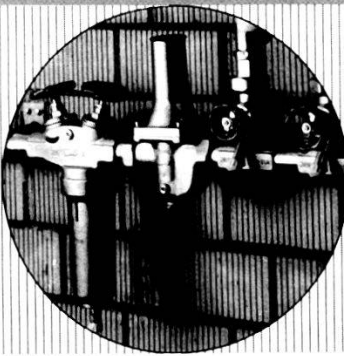

Federale

«Il Caffè della Piazza»

LUGANO

Piazza Riforma 9 - Tel. 091 23 91 75

... PROVATE LE NOSTRE SPECIALITÀ

JRG Rubinetteria

*Rubinetteria di arresto, regolazione, sicurezza,
affidabile e piacevole da usare*