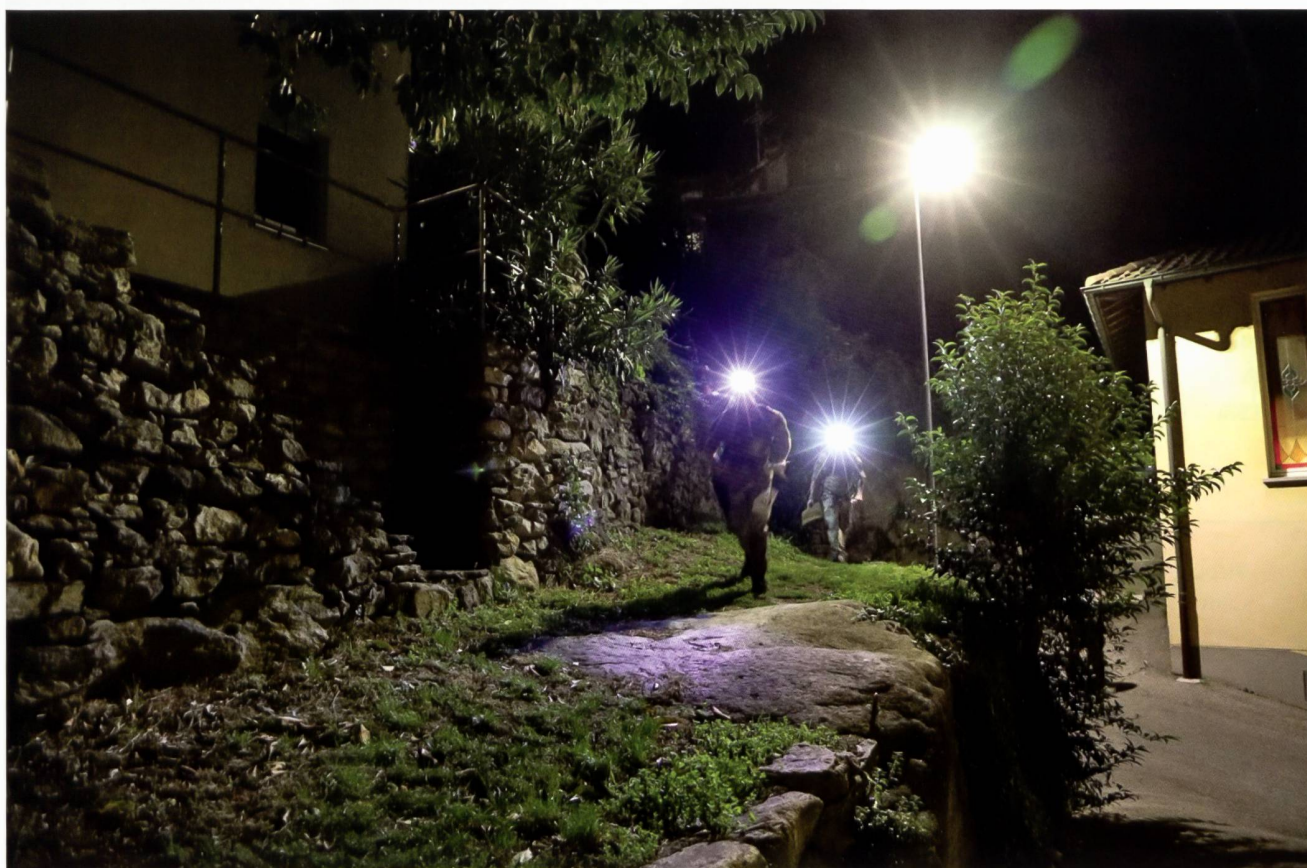

La Corsa d'orientamento notturna del Circolo Ufficiali di Lugano si ripresenta alla popolazione per la 68^a edizione. La "Nottuna" è una gara itinerante che tocca ogni parte del Cantone. Quest'anno l'evento sportivo avrà luogo a Losone.