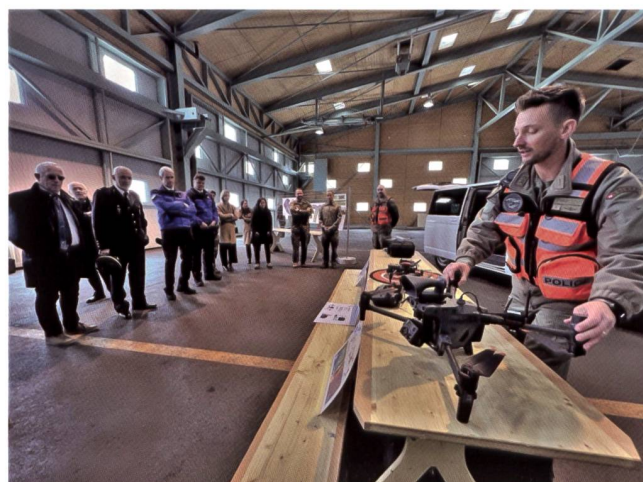

L'impegno delle generazioni passate

L'attuale Polizia militare adempie un mandato esclusivo nell'intera organizzazione dell'esercito e fornisce un

contributo significativo alla sicurezza del materiale e delle persone nell'esercito. L'organizzazione vanta una storia lunga più di 170 anni. Durante la guerra del Sonderbund, nel 1847, fu riconosciuta la necessità di una polizia dell'esercito. Dopo i primi dibattiti nel 1848, fu soltanto nel 1853 che, con un'ordinanza, venne stabilito l'impiego del primo servizio di Polizia a cavallo durante gli spostamenti. A quel tempo i membri della PM erano in parte muniti dell'equipaggiamento delle Polizie cantonali o semplicemente erano riconoscibili come gendarmi da campo grazie a una fascia bianca al braccio. Questo è stato l'inizio di un'evoluzione impressionante che ha portato nel 1907 a una versione precedente dell'attuale

In occasione della giornata della PM, circa 60 ospiti e pensionati hanno avuto modo di conoscere le esclusive capacità della Polizia militare odierna.

Ai visitatori sono state presentate anche le esclusive capacità dei nuovi droni.