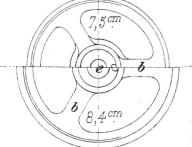

# Expériences exécutées en Suisse avec des Shrapnels.

Echelle 1:2.

8,4<sup>cm</sup> Shrapnels à tube central.

Modèle a.

Modèle d.

Modèle b.

7,5<sup>cm</sup> Shrapnel à tube central.

7,5<sup>cm</sup> Shrapnel à chambre.

7,5<sup>cm</sup> Shrapnel à chambre.

Modèle b.

Modèle c.

Modèle a.

Fig. 1.

Fig. 2.

Fig. 3.

Fig. 4.

Fig. 5.

Fig. 6.

Tête du projectile.

vue de dessous.

8,4<sup>cm</sup> Shrapnel à chambre.

Modèle c.

Fig. 7.

Fig. 3.

Fig. 1.

Fig. 2.

1.200.

Fig. 4.

Fig. 4 bis

Fig. 5.

Fig. 6.

1.500