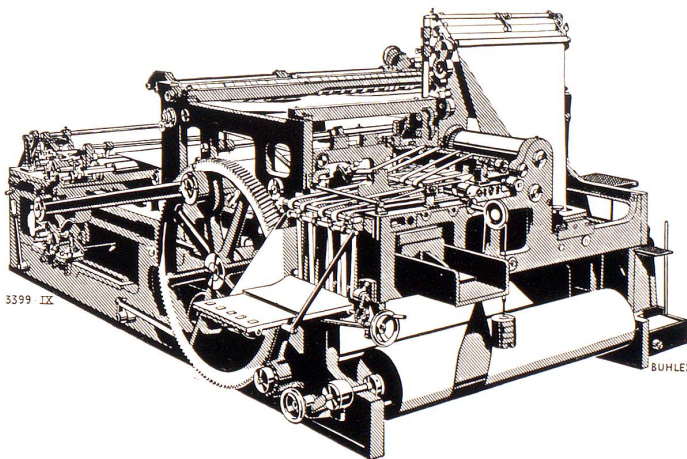

Buchbinderei

V. STÄRKLE . RORSCHACH

Spitalstrasse 16 . Telephon 4.71

Spezialhaus für feine Bucheinbände
Lederarbeiten und Prägedruck
Vergolde- und Prägeanstalt
Kalenderfabrikation

Prompte Bedienung

Wissen Sie auch,

daß ich alle Amateurarbeiten gern besorge?
Bringen Sie mir bitte Ihren nächsten Film!

H. LABHART

beim Landhausplatz Rorschach

Photograph

Seit 1863 bekannt für schöne **Hemdenstoffe** und exakte
Anfertigung von gutsitzenden **Herren-Maßhemden**

Hans
Theodor *frey*
MULTEG. 43 ST. GALLEN TEL. 27.480

DUPLEX-FLACHDRUCK- ROTATIONS-MASCHINE

Die wirtschaftlichste Presse für mittlere Auflagen –
Druckt direkt von den Typen 6000 Zeitungen von
2, 4, 6 oder 8 Seiten, zwei- oder dreimal gefalzt
und gezählt, unter Wegfall der Stereotypie.

Gebrüder

BÜHLER

Maschinenfabrik und Gießereien **Uzwil**

Unter anderm werden „Der schweizerische Haus- und Grundeigentümer“ und das „Ostschweizerische Tagblatt“ auf der DUPLEX gedruckt