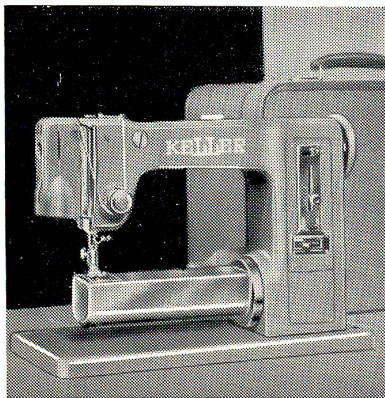

Pabel

PIANOFABRIK AG.
RORSCHACH Tel. (071) 4 14 67

Die neue KELLER-Portable-Haushalt-Nähmaschine

In ihr sind die großen Vorteile einer Spezial-Stopf-Maschine mit denjenigen einer Normal-Stepptich- und Zickzack-Maschine vereinigt.