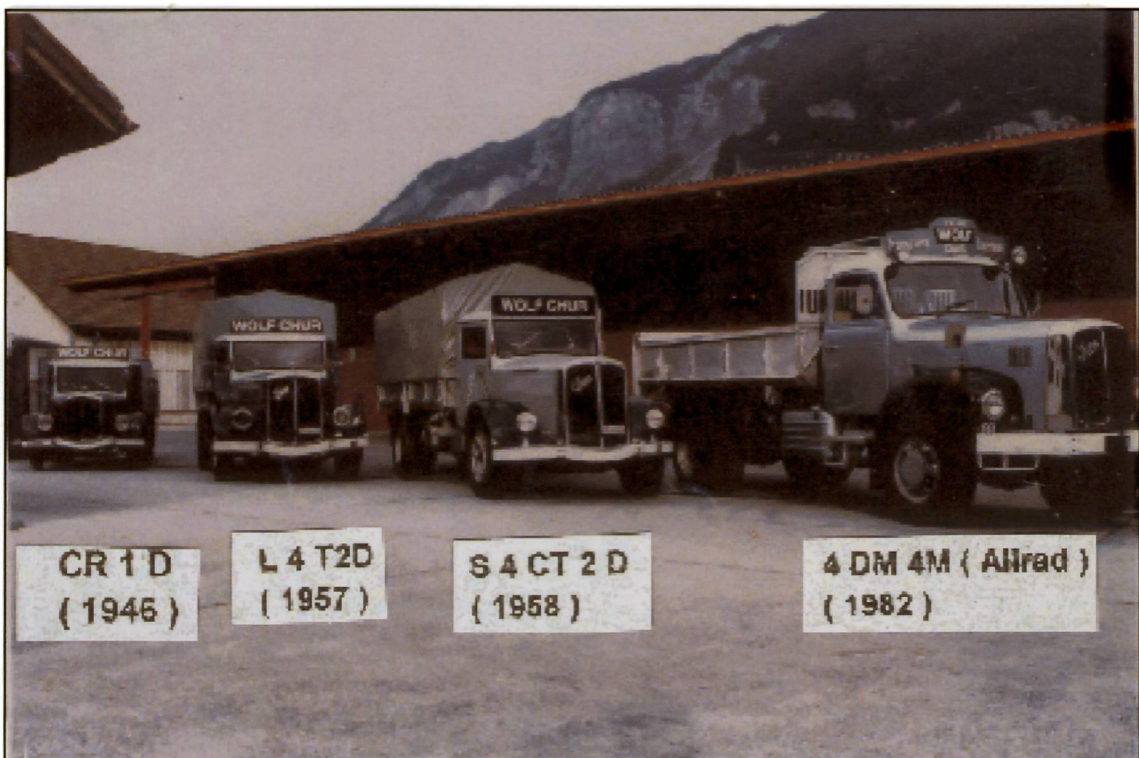

Zu Verkaufen

Alle Fahrzeuge befinden sich in sehr gutem fahrbereiten Zustand (nicht ab MFK) & werden nur "en bloc" verkauft.
Preis Fr. 85'000.--

Peter Wolf Lagerhaus & Transporte, 7001 Chur, Tel. 079 / 218 12 12