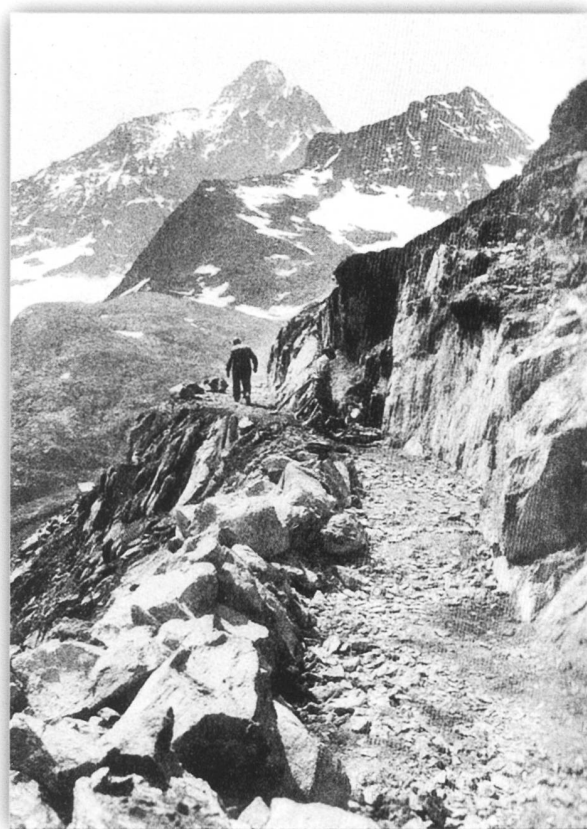

# Bilder-Galerie

Berliner (Österreichischer) Saurer vor Berliner Sehenswürdigkeiten

Passhöhe. Sustenspiz und Klein-Sustenhorn

Car alpin, Baujahr ca. 1920-1925 am Lukmanier

Das SAURER MUSEUM  
Arbon ist Mitglied im  
Verband der Museen  
der Schweiz VMS