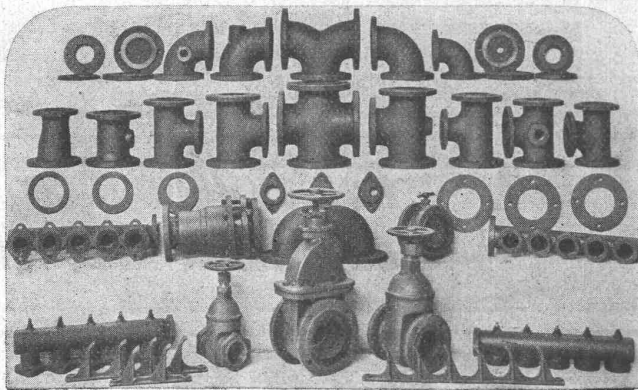

nach den Normalien des Verbandes deutscher
Zentralheizungs-Industrieller, zu Leitungen aus
schmiedeisernen Röhren für

Zentralheizungen
Kühlanlagen
Dampfleitungen etc.

Die Formstücke haben gedrehte u. gebohrte Flanschen
und sind auf 10 Atmosphären Wasserdruck probiert.