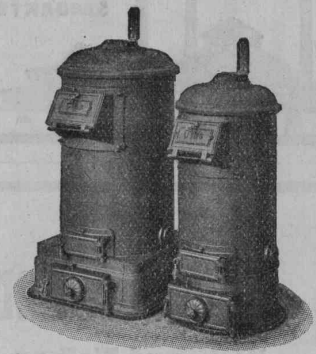

GESELLSCHAFT DER LUDW. VON ROLL'SCHEN EISENWERKE
FILIALE: EISENWERK CLUS KT. SOLOTHURN

CLUSER HEIZKESSEL

Serie A Serie C

Wärmwasserkessel

für Warmwasser- und Niederdruck-Dampfheizung, sowie
für gewerbliche Anlagen.

Bewährtes System.
Bequeme Reinigung während dem Betriebe.
Ueber 11 000 Cluserkessel im Betriebe.

Radiatoren

nach verschiedenen Modellen.

Rippenheizröhren, Luftheizapparate, Wärmeplatten,
Wärmeschränke, Wärmetische,
Formstücke, Flanschen und Ventile etc. etc.

Lieferung ab Vorrat.

Zu beziehen durch die Installationsfirmen.

Kleinkessel, Modell I und II

Strebelwerk Zürich

Rämistrasse 5 — Telefon Hottingen 49.33

Für minderwertige Brennmaterialien, wie Maschinenhobelspähne, Sägespähne
etc. empfehlen wir die Verwendung unseres neuen **Jalousie-Einhängerstes.**