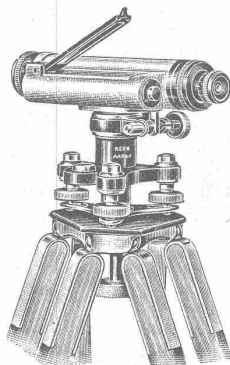

Gegründet 1819

Kern AARAU

Gegründet 1819

Geodätische, topographische u. astronomische
Instrumente

Präzisions-Reißzeuge

Kataloge gratis und franko