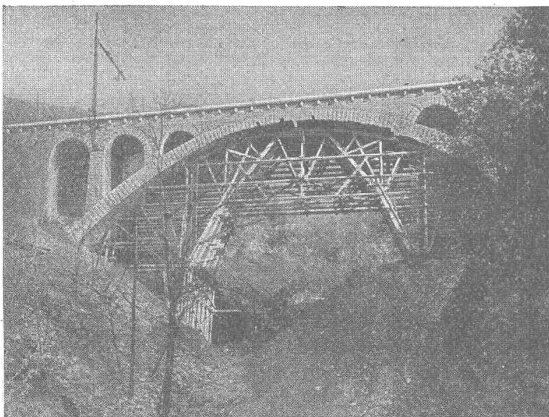

## Heinr. Hatt-Haller, Zürich

S B B Monte Ceneri, Selvacclabrücke, 42,20 m weit.

Hoch- und  
Tiefbau-Unternehmung

Bau von Kirchen, Fabriken  
Geschäftshäusern, Villen u. Wohnhäusern  
Strassen-, Eisenbahn-  
Tunnel- und Wasserbauten  
Beton- und Eisenbeton-Arbeiten