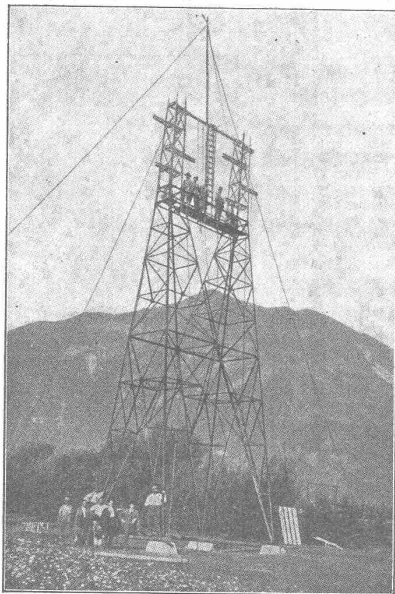

Aug. Schneider & Cie Bern

**Elektro-Hoch- und Tiefbau-
Unternehmung**

Bau elektr. Hoch- und Niederspannungs-
Freileitungen — Weitspannsystem

Kontakt und Speiseleitungen elektrischer Bahnen —
Transformatoren-Stationen und Schaltanlagen — —

Elektrizitätsversorgung
ganzer Ortschaften und Industrie-Unternehmen