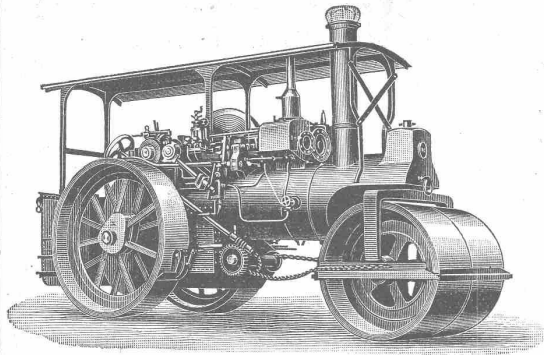

ZÜRICH
Baumaterialien

Heinr. Hatt-Haller, Zürich

S B B Monte Ceneri, Selvacciabrücke, 42,20 m weit.

Hoch- und Tiefbau-Unternehmung

Bau von Kirchen, Fabriken
Geschäftshäusern, Villen u. Wohnhäusern
Strassen-, Eisenbahn-
Tunnel- und Wasserbauten
Beton- und Eisenbeton-Arbeiten