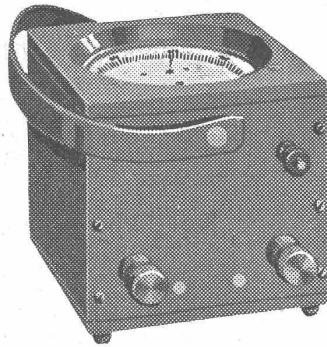

# Ferraris - Wattmeter

mit Induktionszähler-Triebsystem

*Das beliebte Instrument  
für die Leistungskontrolle*

Unempfindlich gegen Über-  
lastung, Kurzschlüsse und  
Stösse auf dem Transport

*Hohe Messgenauigkeit*