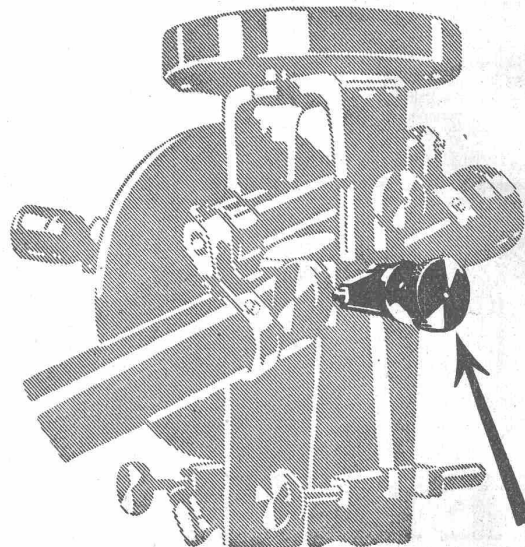

MILLER

Neuzeitliche Vermessungs - Instrumente
D. R. P.

Druckfreie Triebanordnung
Werkstätten für Präzisions-Mechanik

Gebrüder MILLER G. m. b. H.

Gegründet 1871

Innsbruck

Liste Geo 22 kostenlos