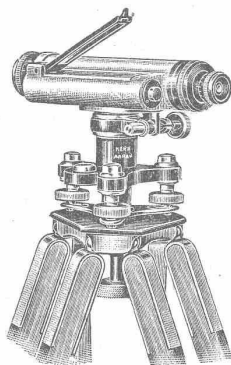

Gegründet 1819

Kern AARAV

Gegründet 1819

Geodätische, topographische u. astronomische

Instrumente

Präzisions-Reißzeuge

Kataloge gratis und franko