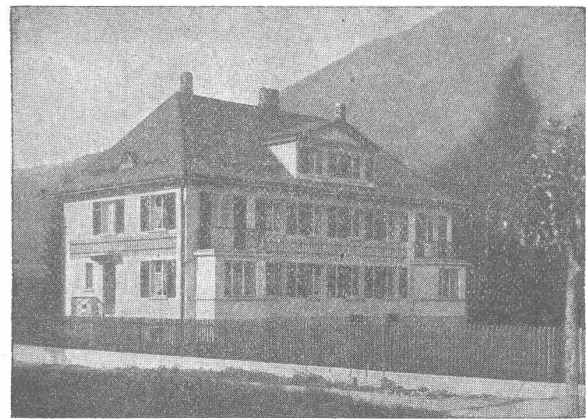

Wohnhaus in Ziegelbrücke
Bedachung in Eternit-Doppeldeckung, kupferbraun

Eternit Niederurnen

Manometer A.-G., Zürich, Armaturen-Fabrik

(vormals Schäffer & Budenberg, Filiale Seebach, ständige Fabrikation seit 1896)

Manometer, Thermometer, Ventile, Hähne, Schieber in jeder Ausführung und für
alle Zwecke. **Injektoren, Anwärmeapparate, Pumpen, Kondensstöpfe, Reduzier-
ventile, Wasserstände, Sicherheitsapparate, Gläser, Elektrische Temperaturmesser**
und **Druckmesser** mit elektrischem Kontakt. **Kontroll- u. Prüfapparate, Dampfmesser.**