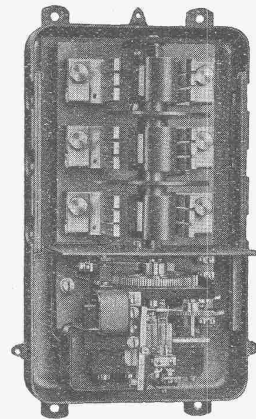

LANDIS & GYR- Wechselstrom- Schaltautomaten

Die bewährten
Schaltapparate
für

Warmwasser - Versorgung
Landis & Gyr A.-G., Zug

**Kachel-
Ofen**

in jeder
Ausführung

**Ofenfabrik
Kohler A.G.**

Mett bei Biel