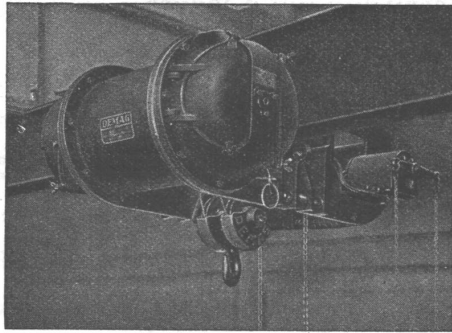

Handwebstoffe

für moderne Dekorationen, reiche Auswahl
Schoop & Co., Zürich

„Kurze Katze“, für Kurven bis 3 m Radius.

DEMAG ELEKTROZÜGE

Spezialausführung „Kurze Katze“, grösste Ersparnis an Bauhöhe.

HEBEZEUGE VON WELTRUF

ING. G. BÄUMLIN
LUZERN

TELEPHON Nr. 20040