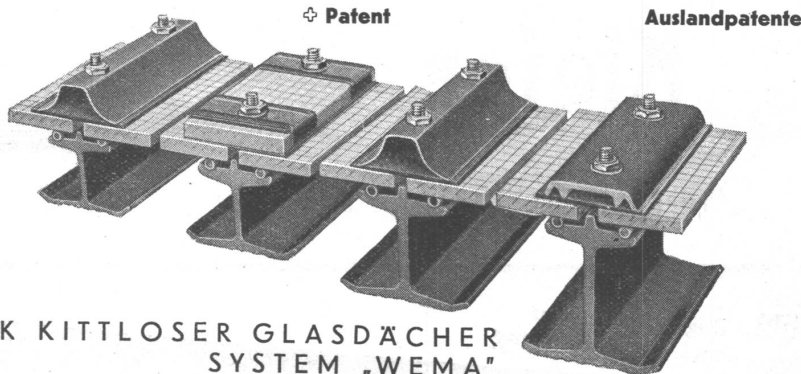

DEMAG ELEKTROZÜGE

Spezialausführung „Kurze Katze“, grösste Ersparnis an Bauhöhe.

HEBEZEUGE VON WELTRUF

ING. G. BÄUMLIN
LUZERN

TELEPHON Nr. 20040

WEMA DIE BESTEN KITTLOSEN GLASDÄCHER

FABRIK KITTLOSER GLASDÄCHER
SYSTEM „WEMA“

KISSLING-TORE (patentamtl. geschützt) speziell für GARAGEN

als Kipptor nach oben öffnend konstruiert

Einfach und billig

Spielend leichte Bedienung. Prompt lieferbar. - Verlangen Sie umgehend äusserste Preise