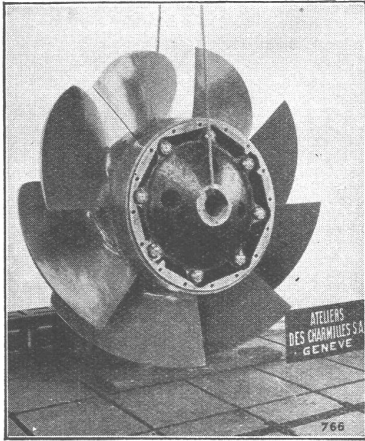

ATELIERS DES CHARMILLES S.A., GENÈVE

32 M DE CHUTE

ROUE D'UNE TURBINE KAPLAN
7300 CV — 375 T/M

TURBINES HYDRAULIQUES

CHARMILLES-GENEVE