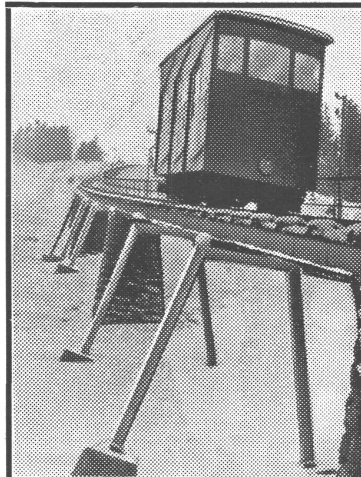

Die Betriebsleitung der Unterwasser-Ultiosbahn bestätigt 1939: — 1937 bezogene Fiscoelinfarbe-Aluminium sehr wetter- und temperaturfest. — Heute noch wie frisch gestrichen.

Rostvernichtung

und Schutz vor Rost durch einmaligen Anstrich mit

Fiscoelin-Farben-

Aluminium und verschiedene Farbtöne lt. Gratisprospekt.

Emil Rauch, Meilen

Werkstätte f. technische Produkte

BAU Messe
Bern
Gurtengasse 3
Telephon 20.082

Vor
Ihrem
Bauvorhaben

besuchen Sie die
BAU-MESSE BERN
Gurtengasse 3

wählen Sie Baustoffe und -Methoden erst, nachdem Sie sie in praktischer Darstellung geprüft und miteinander verglichen haben!