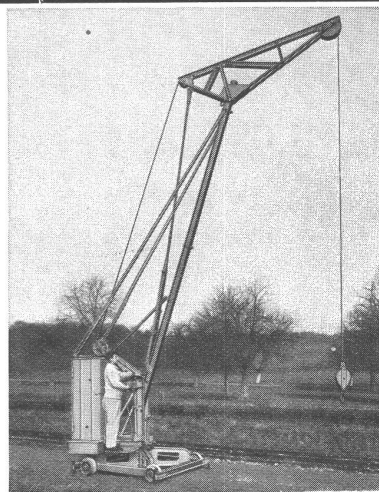

KLEIN-KRAN RACO

Diese hervorragend gute und von allen seinen vielen Besitzern bestens beurteilte Baumaschine eignet sich für alle Hubarbeiten im Hoch- und Tiefbau. Der Patent-Kleinkran RACO ist von grundsolider Bauart, zuverlässig im Betriebe, standsicher und sehr leistungsfähig.

Prospekte bereitwilligst.

Fabrikation und Verkauf durch

ROBERT AEBI & CIE. A.G., ZÜRICH

INGENIEURBUREAU UND MASCHINEN-FABRIK Tel. 31.750
ZWEIGNIEDERLASSUNG IN ZOLLIKOFEN

Aha geräuschlos! natürlich ein «Gardy»-Schalter!

Generalvertretung und Fabriklager:

ELEKTRO-MATERIAL A.G. ZÜRICH

BASEL - BERN
GENÈVE - LAUSANNE - LUGANO

APPAREILLAGE GARDY S. A.

Genf

Drehschalter „SILENCIEUX“

Kippschalter „INSONORE“

Stecksicherungen

Schraubsicherungen

Steckvorrichtungen

Zählertafeln

**MUSTERMESSE BASEL
HALLE V - STAND 886**