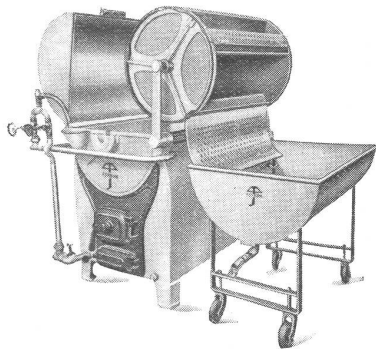

Dachisolier. m. 2 Schichten Korkplatten (Spital Wädenswil)

Kunsteisbahn Lausanne, Isolier. d. Piste m. Spezial-Pappen u. Kork

**ALBISWERK
ZÜRICH A.G.**

**AUTOMAT. TELEPHON-ANLAGEN
FERNSTEUER-U.MELDEANLAGEN
FÜR KRAFTWERKE
VERSTÄRKER, GLEICHRICHTER**

Mustermesse

Weil die Landesausstellung keine Möglichkeit gibt, mehr als vereinzelte Kleinmaschinen zu zeigen, laden wir Sie ein zu unserer

Grossausstellung modernster Wäscherei- u. Glätterei-Maschinen

an der Mustermesse in Basel vom 18. bis 28. März,
Halle V, Stand 791