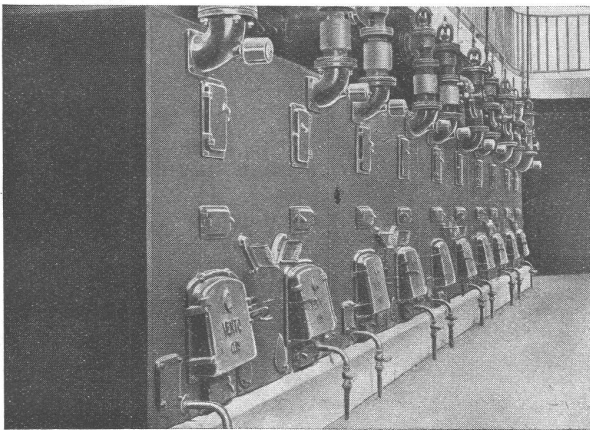

Telephon 93 01 36

Eisenwerk Klus
 K L U S (Sol.)

Für grössere Heizungsanlagen sind ganz besonders wirtschaftlich unsere

automatisch gesteuerten

Kluser-VENTO-Kessel

VORZÜGE:

Verbrennung billiger, feinkörniger Brennstoffe.

Selbsttätige Regulierung durch Thermostat, dem jeweiligen Wärmebedarf angepasst.

Einfache Bedienung, die sich auf das Einfüllen des Brennstoffes u. das Herausnehmen der Schlacken beschränkt.

Vereinfachung der Beschickung durch Anordnung eines Brennstoffsilos.