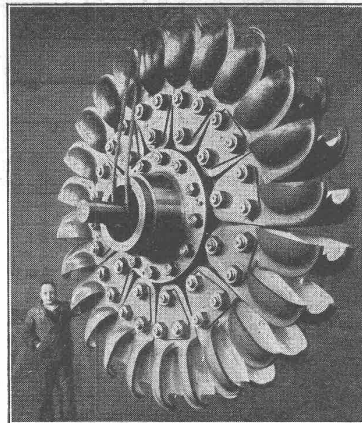

LUWA A. G. ZÜRICH 11

Spezialfabrik für luft- und wärmetechnische Anlagen Telephon 6 64 60 - 62

TURBINES HYDRAULIQUES

POUR TOUTES CHUTES ET TOUS DÉBITS

ROUE D'UN GROUPE
DE 60 000 CH
CHUTE 640 MÈTRES

ATELIERS DES CHARMILLES S. A. GENÈVE

CHARMILLES - GENÈVE

BÜHLER

REDLER-Transporteure

für Horizontal-, Schräg-
und Vertikalförderung
arbeiten wirtschaftlich

Verlangen Sie unsere Beratung

GEBRÜDER BÜHLER, UZWIL

Giessereien, Maschinenfabrik und
Mühlenbauanstalt