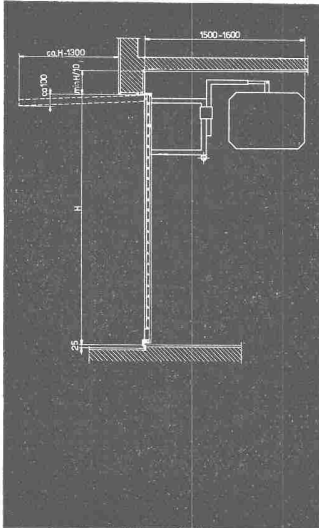

GC Kipptor das geräuschlose Garagetor

Geilinger & Co. Winterthur