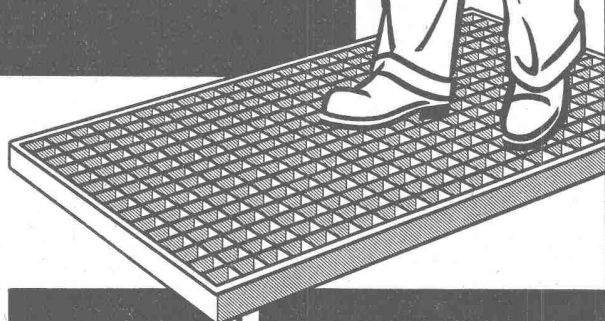

Pavatex AG Cham Telefon 042 611 25

Schuhkratzroste System WEMA

normalisiert 30x50 cm,
40x60, 50x80, 60x100 cm,
oder nach Mass.

Alleinhersteller

SIEGFRIED

keller

Glasdachwerke
Wallisellen-Zürich
Tel. (051) 93 2114