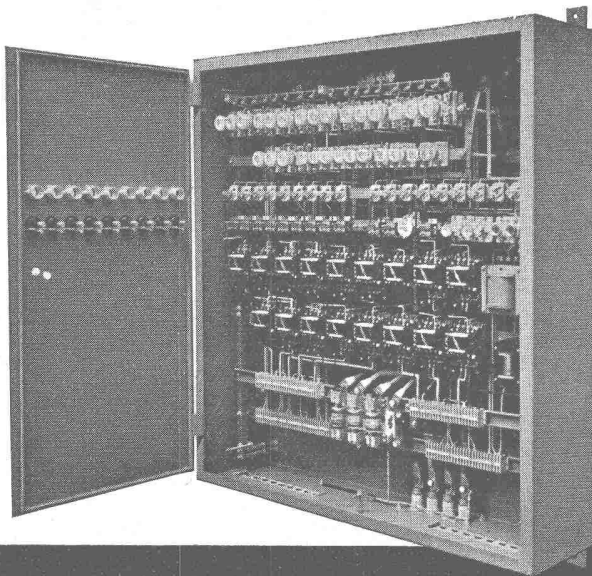

Geilinger & Co. Winterthur

CMC-Verteilkasten und -schränke

Unsere Verteilkasten und -schränke werden für Aufbau- oder Unterputzmontage, auch staub- und spritzwasserdicht, in jeder beliebigen Ausführung und Grösse geliefert. Die Innenausrüstung ist praktisch, mit genügend Montageraum, das Aeussere von zweckmässiger Schönheit. Die Apparate werden fertig eingebaut und verdrahtet; der Apparaterost lässt sich zur Montage einfach herausheben. Gute Erweiterungsmöglichkeit. Verlangen Sie bitte unsere Prospekte.