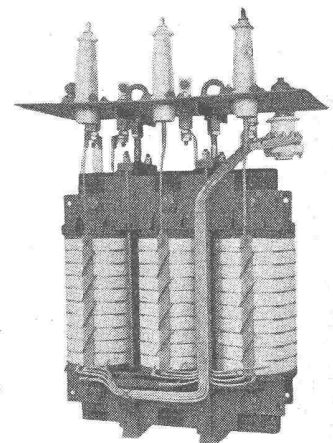

### Oel- und Trocken- Transformatoren

bis 1500 kVA

**Filialwerkstätten**

für Reparaturen sämtlicher elektrischer Maschinen und Apparate

in **Bern**

und **Fribourg**

Sulgenauweg 31, Tel. (031) 5 57 86

3, rte. des Daillettes, Tél. (037) 2 39 91