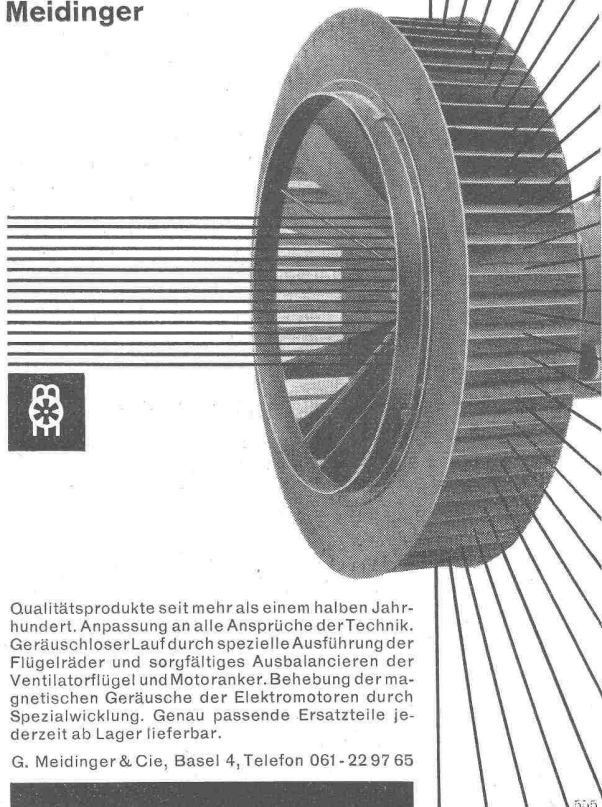

**FENSTER- UND  
TÜREN-  
ESPAGNOLETTE**

Pat. «Hansch»

Fabrikant:

**HANS SCHÄRER, RUPERSWIL AG**

Baubeschlägefabrik

Telephon (064) 3 42 69

**Ventilatoren und Elektromotoren  
Meidinger**

Qualitätsprodukte seit mehr als einem halben Jahrhundert. Anpassung an alle Ansprüche der Technik. Geräuschloser Lauf durch spezielle Ausführung der Flügelräder und sorgfältiges Ausbalancieren der Ventilatorflügel und Motoranker. Behebung der magnetischen Geräusche der Elektromotoren durch Spezialwicklung. Genau passende Ersatzteile jederzeit ab Lager lieferbar.