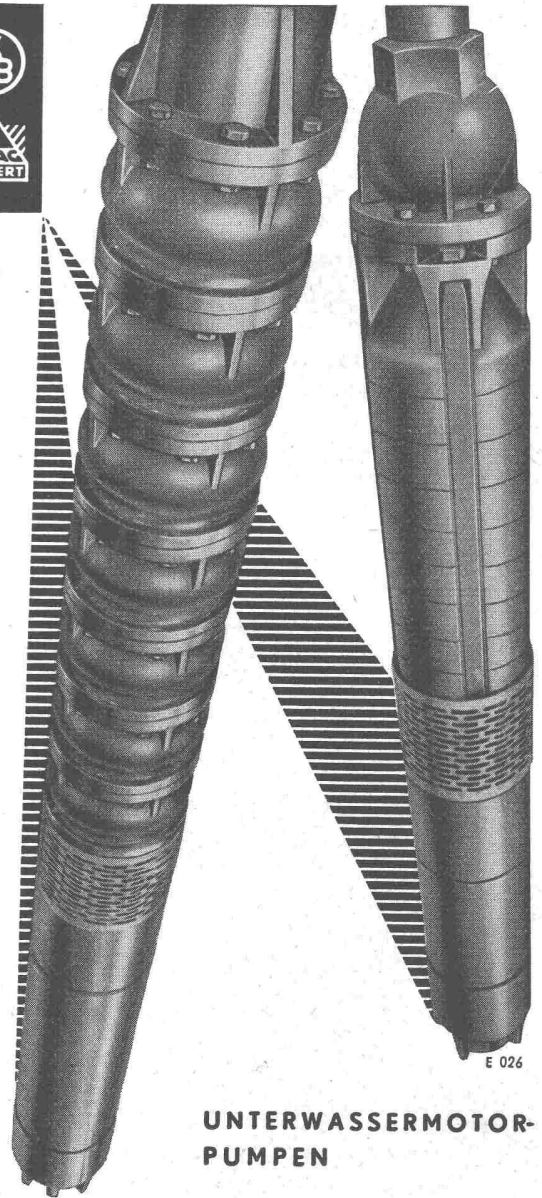

SIEMENS
ANTENNEN
für Lang- Mittel- Kurz-
Ultrakurzwellen und
Fernbereich

SIEMENS-Antennenanlagen in Verbindung mit
schweizerischem WIPIC-Antennenmaterial entsprechen
dem neuesten Stand der Hochfrequenztechnik
und sichern störfreien, genussreichen Empfang.

Wir liefern: Einzelantennen
Gemeinschaftsantennen
für 8, 50 und mehr Teilnehmer

Technische Beratung durch:

SIEMENS Elektrizitätserzeugnisse AG
Zürich, Löwenstrasse 35
Lausanne, 12 Place de la Gare

E 026

UNTERWASSERMOTOR- PUMPEN

Für Förderströme bis 1200 m³/h
für Förderhöhen bis 200 m
Antriebsmotoren bis 600 PS

VERKAUFSBÜRO

KSB ZÜRICH AG

Beckenhofstraße 72, Tel. (051) 28 25 18
für die Erzeugnisse der Firmen:

Klein, Schanzlin & Becker AG, Frankenthal (Pfalz)
Amag - Hilpert - Pegnitzhütte AG Nürnberg
Kleinschanzlin - Bestenbostel GmbH, Bremen
Kleinschanzlin Pumpen AG, Homburg (Saar)

Alleinverkauf für den Bausektor

MBA- MASCHINEN U. BAHNBEDARF AG

Dübendorf Tel. (051) 96 63 33