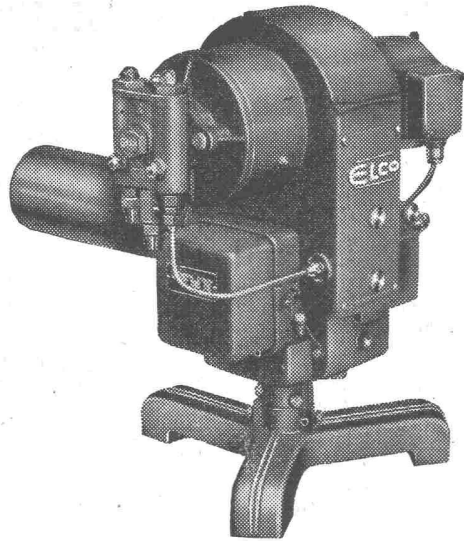

Der schweizerische Qualitätsölbrenner

ELCO

30jährige Erfahrung / grösste Ölbrenner-Spezialfabrik der Schweiz / Tausende von Referenzen / prompter, gut organisierter Service / Wirtschaftlichkeit, Sicherheit, Zuverlässigkeit / Beratung und Offerte unverbindlich

LOOSER & CO., ZÜRICH Wilhelmstrasse 2
Tel. (051) 42 00 71

Schenker Storen