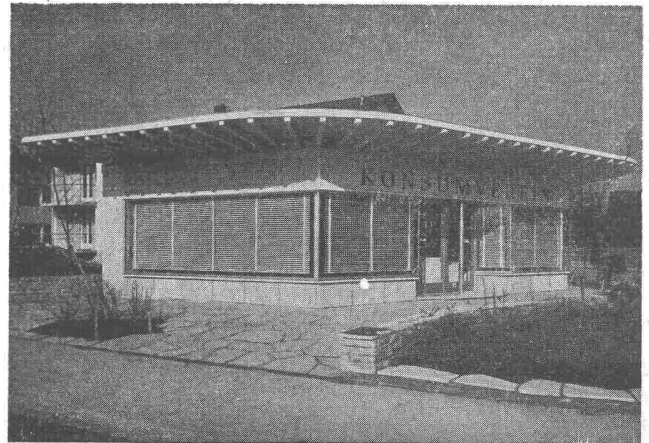

LOOSER & CO., ZÜRICH Wilhelmstrasse 2
Tel. (051) 42 00 71

Schenker Storen

Lamellenrollstore System

Sol-Flex

Storenfabrik Emil Schenker AG. Schönenwerd

Telephon (064) 3 13 52

Vertretungen:	Zürich	Tel. (051) 32 65 60
	Basel	Tel. (061) 22 93 81
	Luzern	Tel. (041) 2 98 27
	Lausanne	Tel. (021) 23 45 47
	Lugano	Tel. (091) 2 22 13