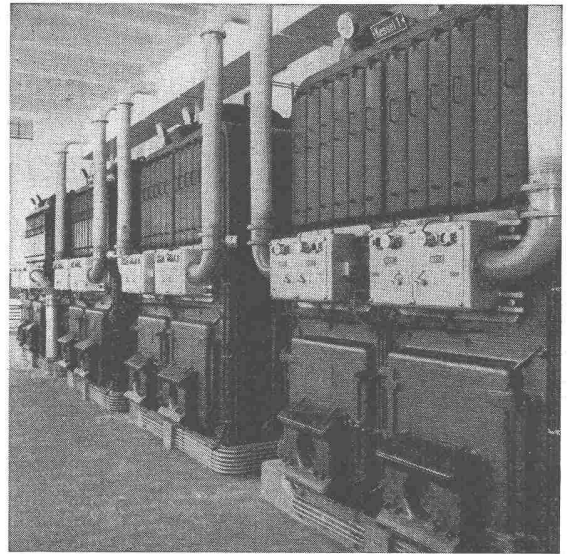

OERTLI Ölbrenner für Zentralheizungen - Industrie - Gewerbe

- für schwere und schwerste Oele
- Photozelle
- Momentanzündung
- über 22 000 Anlagen im In- und Ausland
- 27 eigene Montage- und Servicestellen in der Schweiz

*Verlangen Sie unverbindliche Beratung,
Referenzen und Rentabilitätsberechnung*

Ing. W. Oertli AG, Dübendorf-Zürich

Postfach Zürich 51

Telephon (051) 96 65 71