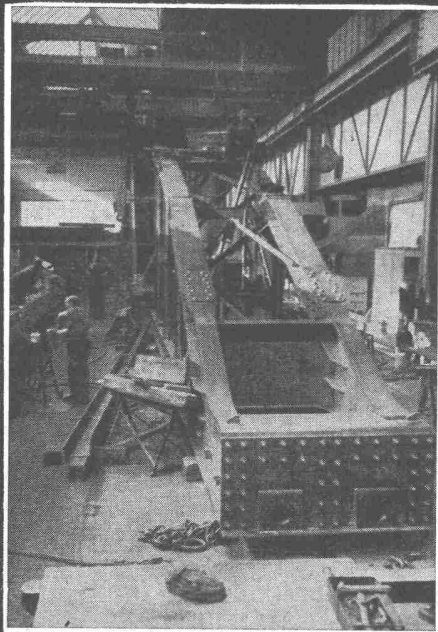

KITTLOSE GLASDÄCHER

Oberlichter
Sheddächer

Jakob

Söhne

ZÜRICH 2

Allmendstr. 7 Tel.: 051/25 79 80

Glasdachbau, unsere Spezialität seit 1907

Aus unserem Bauprogramm