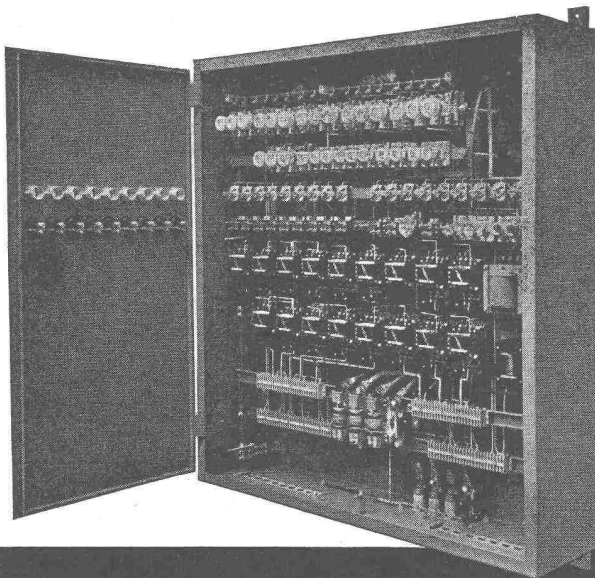

## CMC-Verteilkasten und -schränke

Unsere Verteilkasten und -schränke werden für Aufbau- oder Unterputzmontage, auch staub- und spritzwasserdicht, in jeder beliebigen Ausführung und Grösse geliefert. Die Innenausrüstung ist praktisch, mit genügend Montageraum, das Aeussere von zweckmässiger Schönheit. Die Apparate werden fertig eingebaut und verdrahtet; der Apparaterost lässt sich zur Montage einfach herausheben. Gute Erweiterungsmöglichkeit. Verlangen Sie bitte unsere Prospekte.