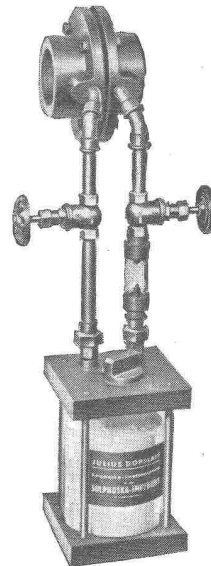

Impfbiene

Sulphoska Feindosierapparate

zur Verhinderung von **Kalk**, **Wasserstein** und **Rost** in **Boilern** und **Kaffeemaschinen**, sowie in allen **Dampf-** und **Heisswassergeräten**.

Auskunft erteilen Sanitär-Installationsgeschäfte, sowie die Generalvertretung

Scheidegger & Hanner
Zürich 4 Sihlfeldstrasse 128
Telephon (051) 27 94 30