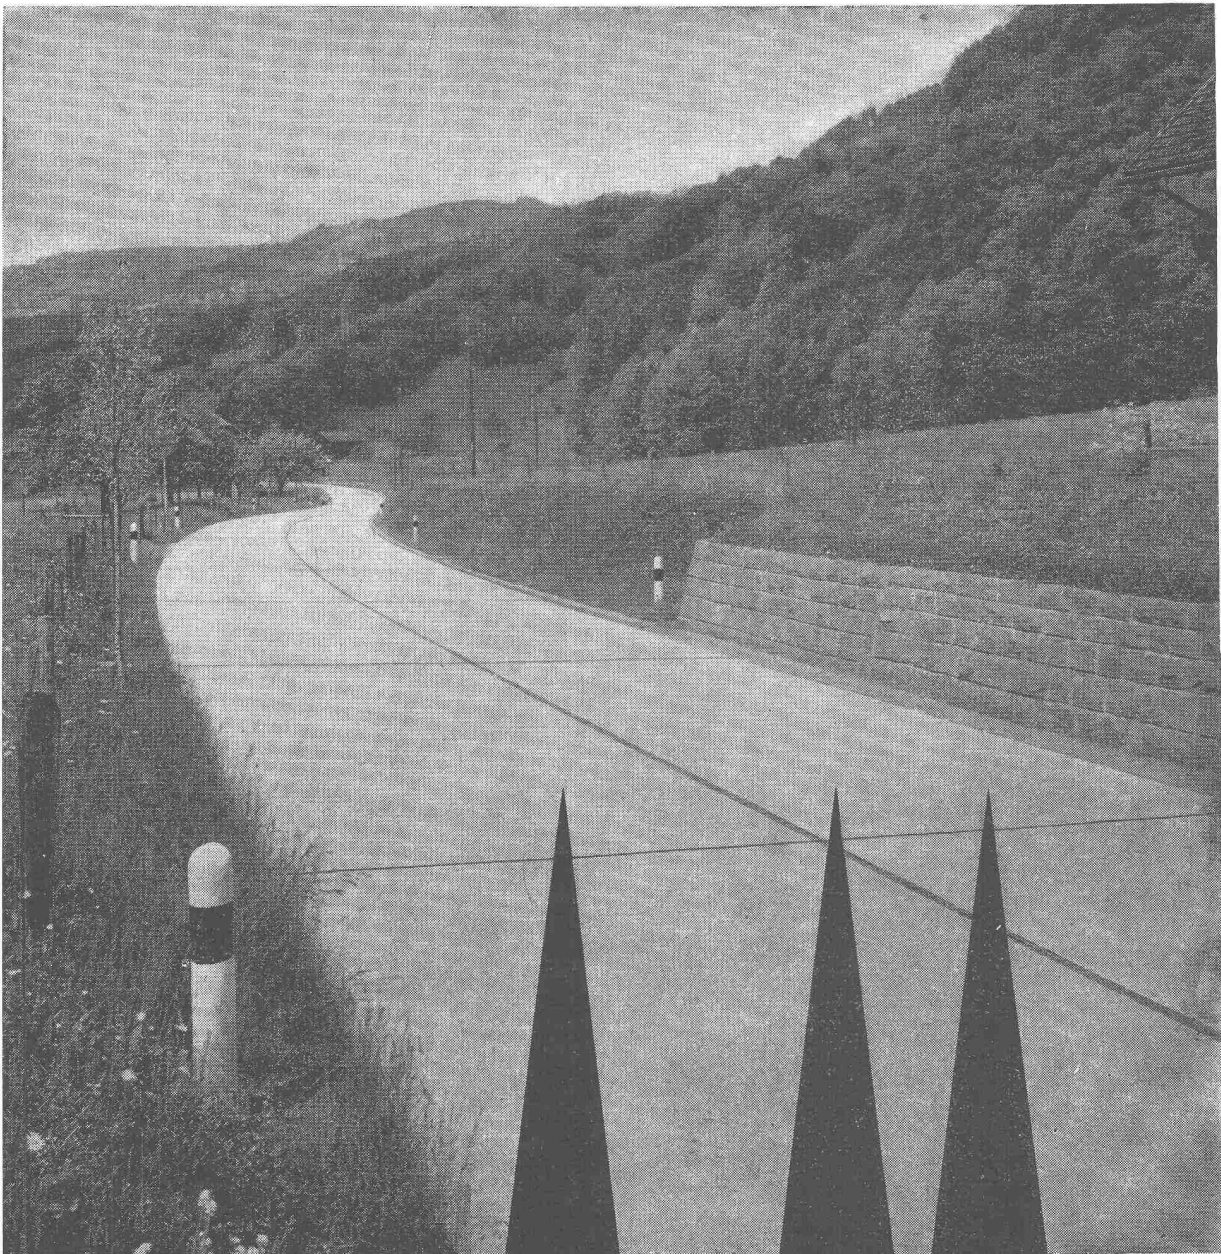

Uznach - Ziegelbrücke SG

Betonstrassen

**staubfrei
hell bei Nacht
griffig
verkehrssicher**