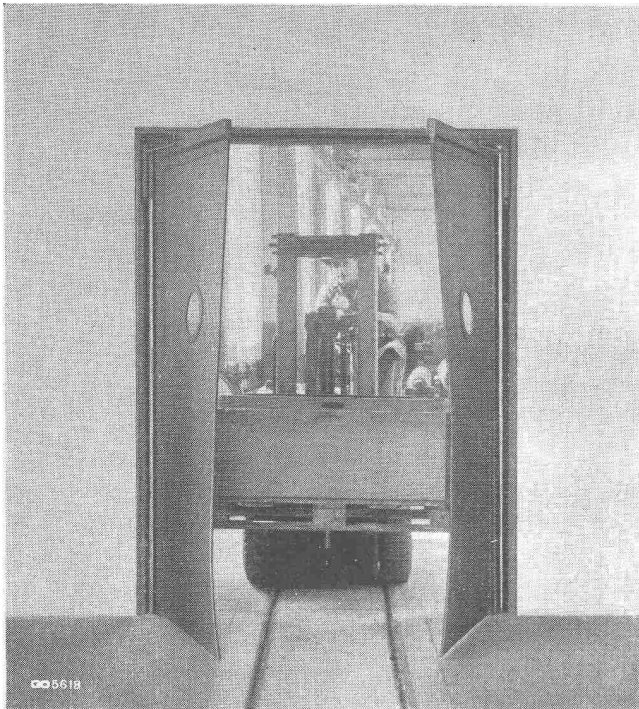

NEROL

MEYNADIER

+CIE AG

Zürich Vulkanstrasse 110 Tel. 051/ 52 22 11
Bern Murtenstrasse 36 Tel. 031/ 2 90 51
Lausanne Grand-Chêne 2 Tel. 021/ 23 41 40

GC Industrie - Pendeltüren

Geilinger & Co. Winterthur

Türflügel aus Gummi