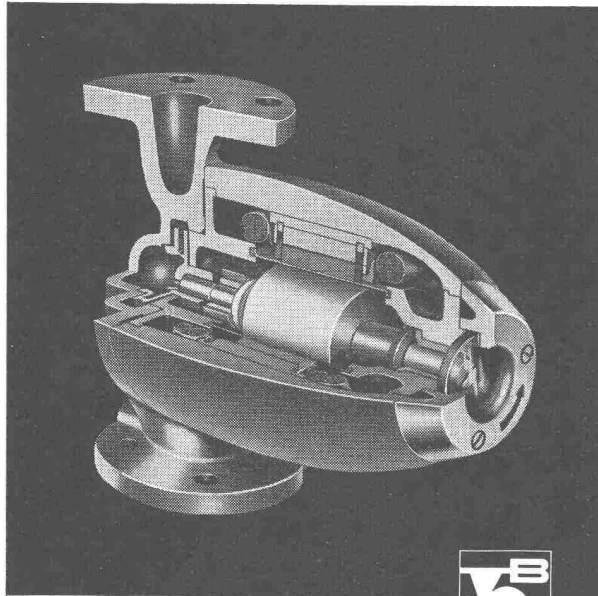

perfecta Umwälzpumpen für Zentralheizungen