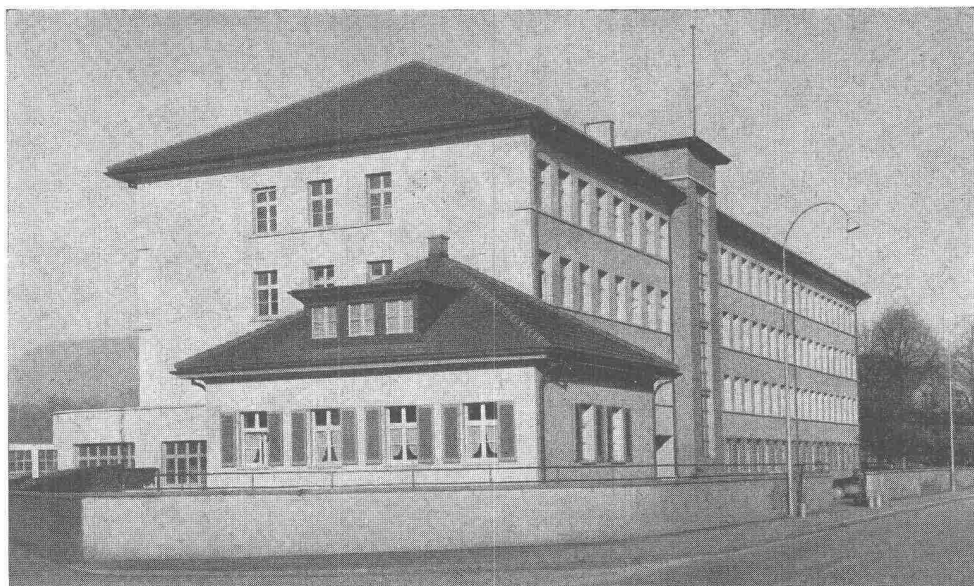

Kant. Zeughaus, Aarau
Malermester: Abegglen & Köpf, Aarau; Max Zingg, Aarau
Westfassade mit Disperit WA, übrige Flächen mit BD-Mattfarbe gestrichen

MUBA
27. April bis 7. Mai

Halle 8a, Stand Nr. 3102