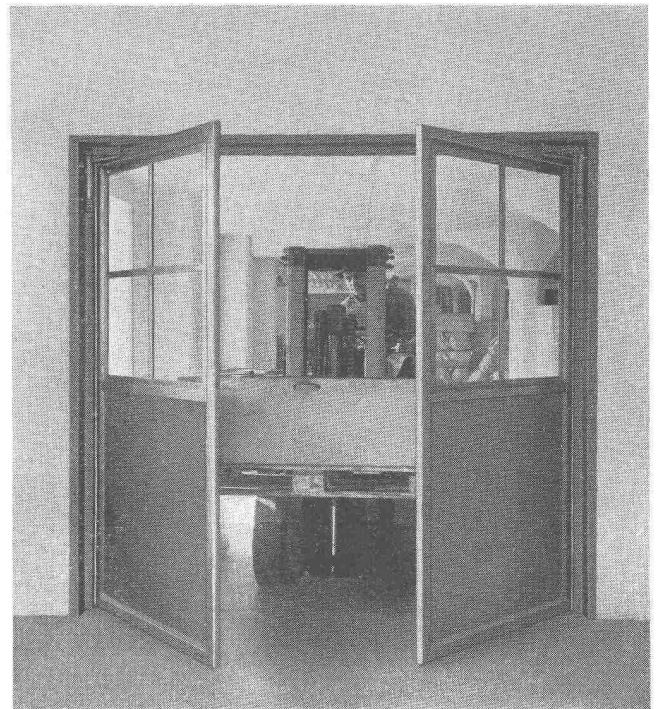

NEROL

MEYNADIER

+CIE AG

Zürich Vulkanstrasse 110 Tel. 051/ 52 22 11
Bern Murtenstrasse 36 Tel. 031/ 2 90 51
Lausanne Grand-Chêne 2 Tel. 021/ 23 41 40

GC Industrie - Pendeltüren

Geilinger & Co. Winterthur

Türflügel aus Gummi