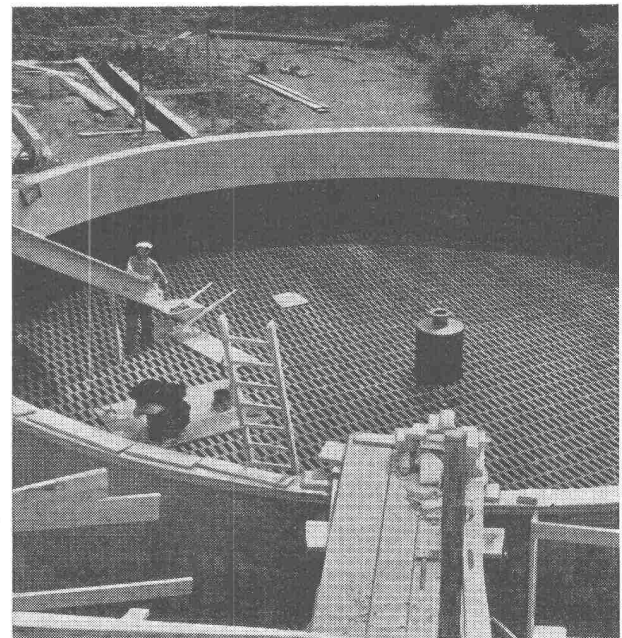

MEYNADIER

+CIE AG

Zürich Vulkanstrasse 110 Tel. 051/ 52 22 11
Bern Murtenstrasse 36 Tel. 031/ 2 90 51
Lausanne Grand-Chêne 2 Tel. 021/ 23 41 40