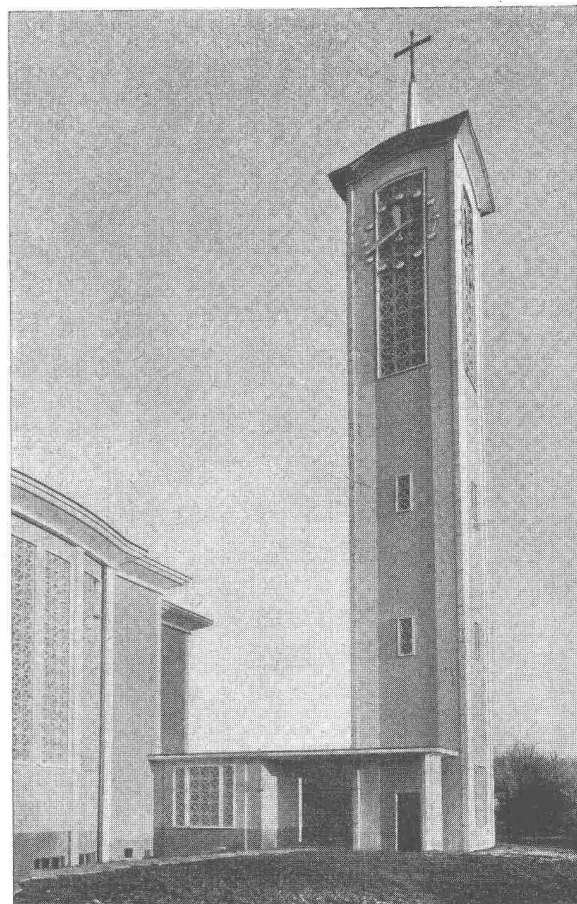

Materialverbrauch bei zweimaligem Anstrich auf neuen Zementputz: ca. 200 bis 250 gr/m².

DURAG AG., DÄNIKEN/SO, Tel. 062/6 12 81

Jura-Portland-Cementfabrik, Wildegg, Verwaltungsgebäude
Malermester: A. Cavinato, Holderbank