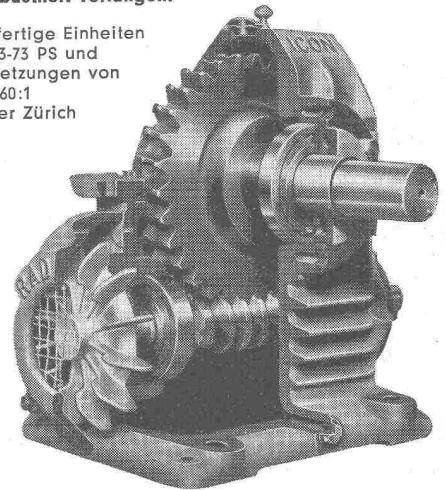

W. Emil Kunz, Zürich 27 Gotthardstraße 21
Tel. 051 / 27 30 57