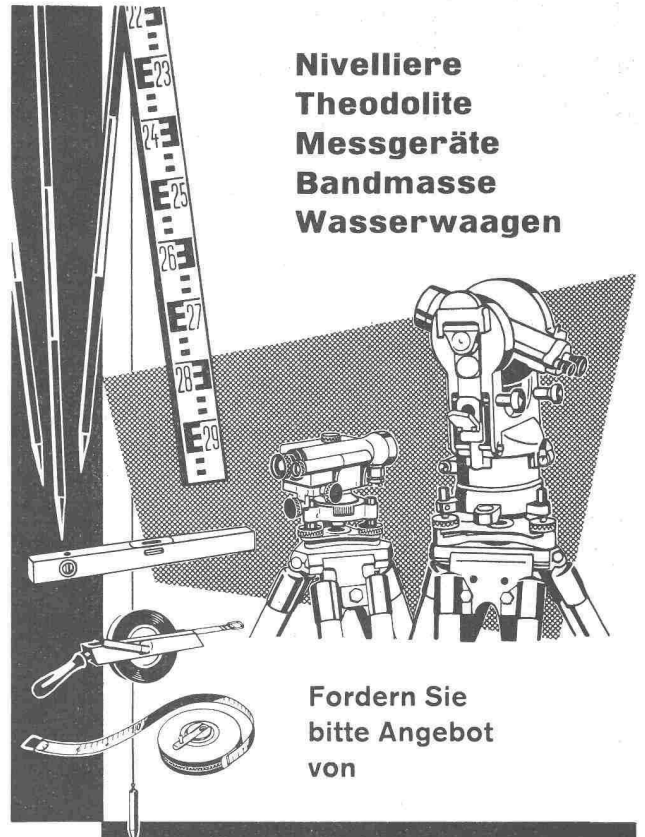

ein hervorragendes Isoliermaterial.

Grosse Dammfähigkeit, rissfrei bruchsticher elastisch

Stärken: 2, 2½, 3½, 5 cm

Isolierung von

Betondecken
Mauerwerken
Unterlagsböden
freihängenden
Decken

Schweizer Fabrikat

VEREINIGTE SCHILFWEBEREIEN, ZÜRICH

Stampfenbachplatz 1

Telephon (051) 28 43 63

**Nivelliere
Theodolite
Messgeräte
Bandmasse
Wasserwaagen**

Fordern Sie bitte Angebot von

GRAB & WILDIG AG
URDORF und ZÜRICH