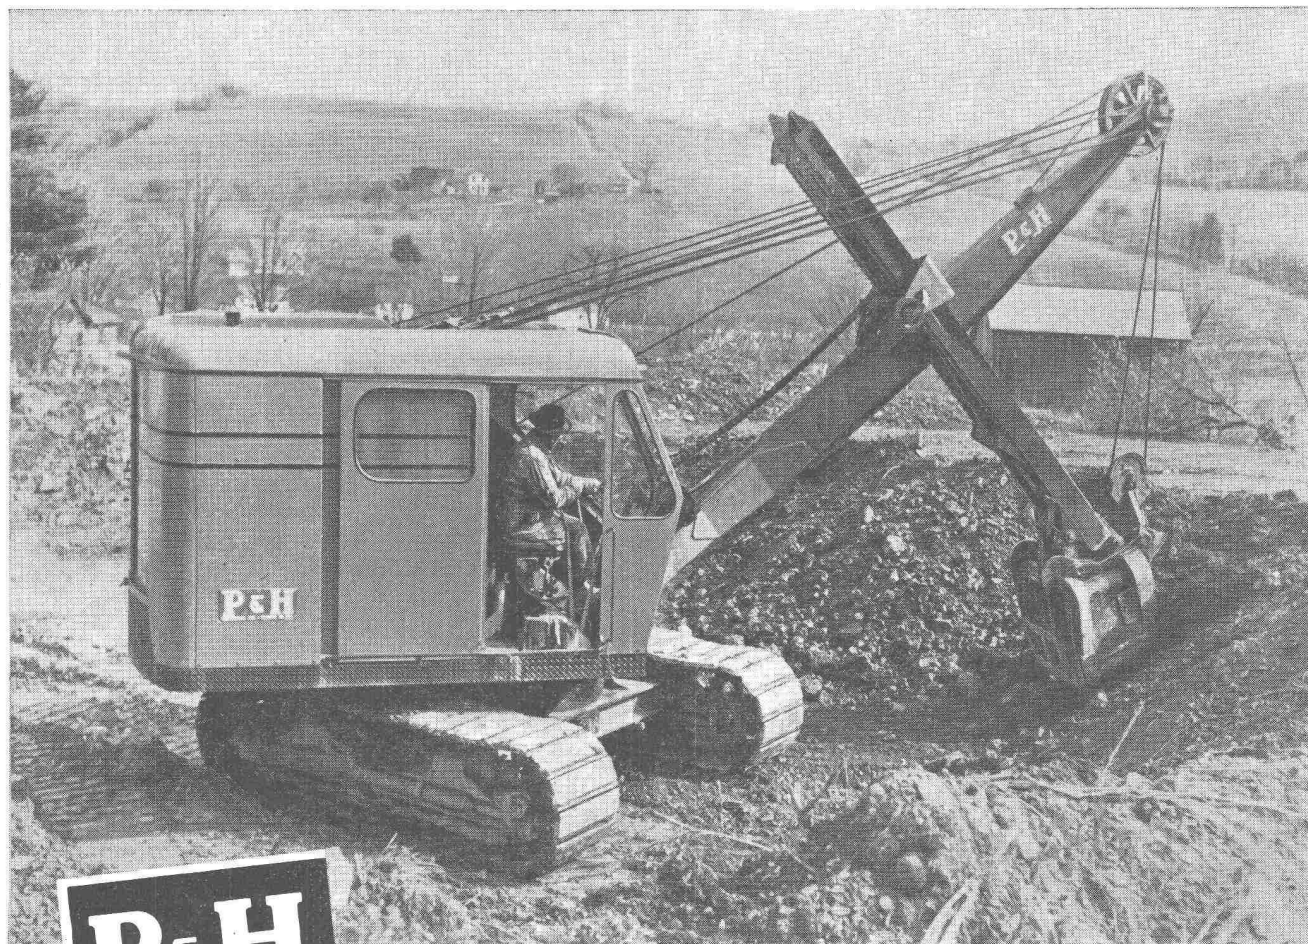

P&H

Krane & Bagger ...

USA-Qualitätsnormen zu geringeren europäischen Kosten

P&H Raupenbagger Typ 255 A

Gewinnbringende Merkmale

- Kübelinhalt: $\frac{3}{4}$ yd = 600 l
- Richtige Traktorenraupen
- Vollständig geschweisste Konstruktion
- Hydraulische Niederdrucksteuerung ergibt bessere Arbeitsleistung des Baggerführers
- Dreifach gesichertes Auslegerhubwerk
- Der Laufrollenring verschafft geschmeidiges, leichtes Schwenken

Jetzt können Sie von den grossen Vorzügen der P & H (USA)-Normen profitieren, die nun auch in der Konstruktion von schweren Kranen und Baggern angewendet werden. Und diese überlegenen Erdbewegungsmaschinen sind zu «Made in Europe»-Kosten erhältlich.

Ein überzeugendes Beispiel: Die von P & H vervollkommnete hydraulische Niederdrucksteuerung für Krane und Bagger ist direktwirkend. Für jede Bewegung ist eine besondere Steuerung vorgesehen. So kann der Baggerführer die Belastung tatsächlich «fühlen»; er wird weniger beansprucht und damit weniger ermüdet. **Diese Ausrüstung macht bis zu 180 bei mechanischen Steuerungen benötigte Bestandteile überflüssig.**

Bitte wenden Sie sich für ausführliche Angaben über den Raupenbagger P & H 255 A und andere P & H-Modelle an den Generalvertreter in der Schweiz.

HARNISCHFEGER INTERNATIONAL CORPORATION

Milwaukee 46, Wisconsin, USA, Telegramme: «HARNINCO»
Europa-Niederlassung: Harnischfeger Vertriebs GmbH,
Alleestrasse 33, Düsseldorf, Deutschland

Alleinvertretung für die Schweiz:

ULRICH AMMANN, Baumaschinen, Langenthal

Telephon 063/2 2702

P&H