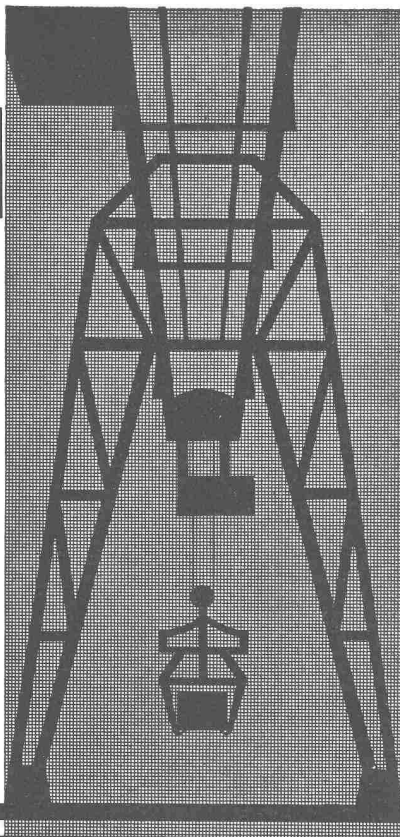

Schindler-Aufzug- und Uto-Kran-Fabrik AG., Zürich