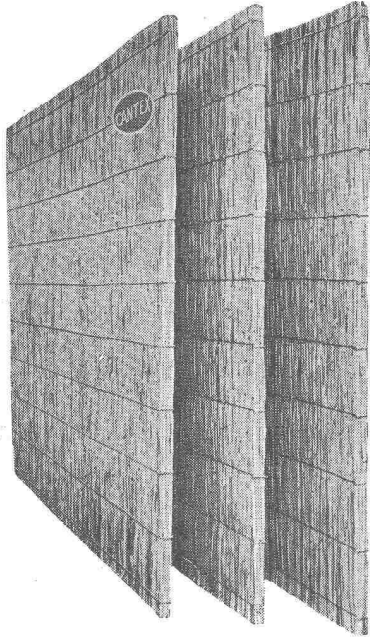

# «CANTEX» gepresste Schilfmatten

ein hervorragendes Isoliermaterial.

Grosse Dammfähigkeit, rissfrei bruchsticher elastisch

Stärken: 2, 2½, 3½, 5 cm

Isolierung von

Betondecken  
Mauerwerken  
Unterlagsböden  
freihängenden  
Decken